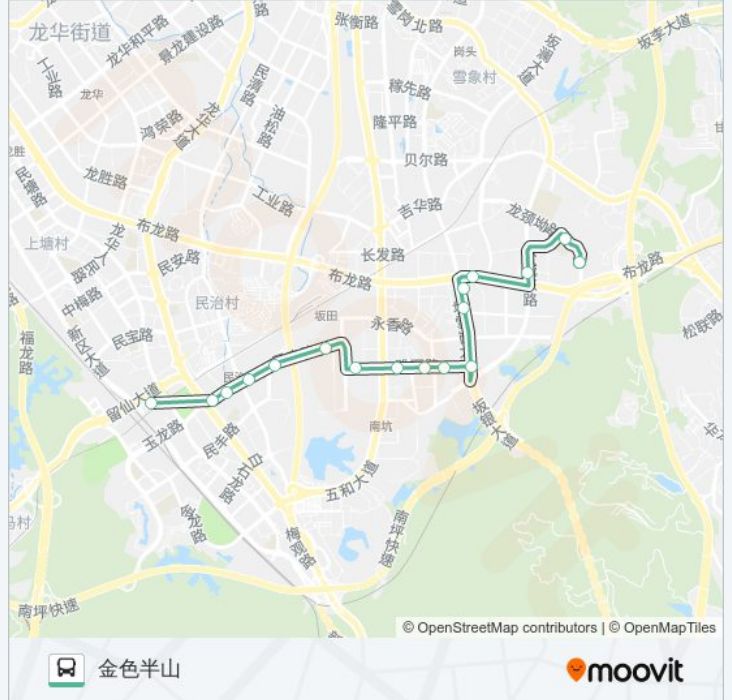

公交B742的信息

方向: 深圳北站

站点数量: 15

行车时间: 25分

途经站点:

方向: 金色半山

17 站

[查看时间表](#)

深圳北站
 樟坑村口
 樟坑三区
 皓月花园
 荣域碧水龙庭
 华南物流
 龙岸花园
 雅园路口
 坂田手造文化街
 万科五园幼儿园
 五园小学
 珠江旭景佳园
 富豪花园
 坂田地铁站
 美家福百货
 新城学校
 金色半山

公交B742的时间表

往金色半山方向的时间表

星期一	00:00 - 23:50
星期二	00:00 - 23:50
星期三	00:00 - 23:50
星期四	00:00 - 23:50
星期五	00:00 - 23:50
星期六	00:00 - 23:50
星期日	00:00 - 23:50

公交B742的信息

方向: 金色半山

站点数量: 17

行车时间: 25 分

途经站点:

你可以在moovitapp.com下载公交B742的PDF时间表和线路图。使用[Moovit应用程序](#)查询深圳的实时公交、列车时刻表以及公共交通出行指南。

[关于Moovit](#) · [MaaS解决方案](#) · [城市列表](#) · [Moovit社区](#)

© 2024 Moovit - 保留所有权利