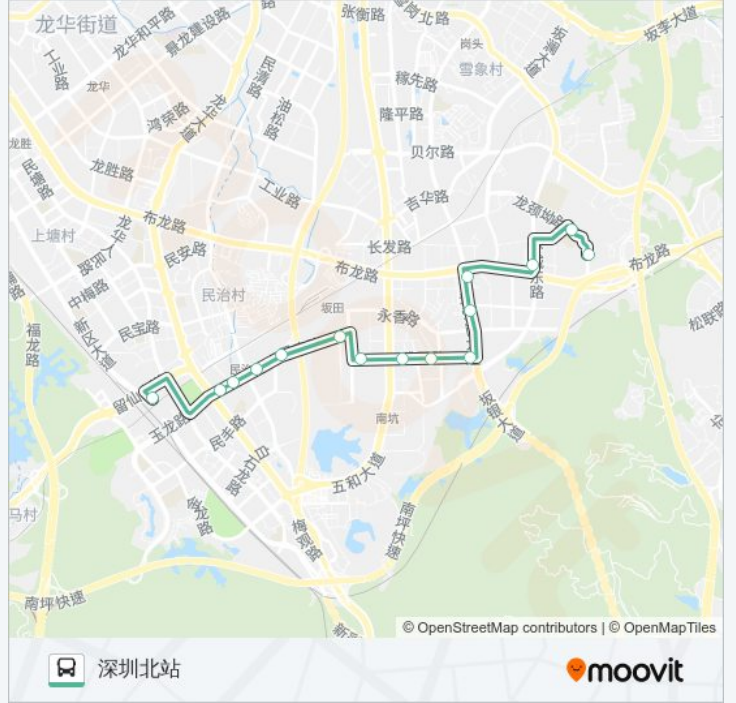

 B742

深圳北站

下载App

公交B742((深圳北站))共有2条行车路线。工作日的服务时间为：

(1) 深圳北站: 00:00 - 23:50(2) 金色半山: 00:00 - 23:50

使用Moovit找到公交B742离你最近的站点，以及公交B742下车车的到站时间。

方向: 深圳北站

15站

[查看时间表](#)

- 金色半山
- 新城学校
- 美家福百货
- 富豪花园
- 珠江旭景佳园
- 万科五园幼儿园
- 坂田手造文化街
- 雅园路口
- 龙岸花园
- 华南物流
- 荣域碧水龙庭
- 皓月花园
- 樟坑三区
- 樟坑村口
- 深圳北站

公交B742的时间表

往深圳北站方向的时间表

星期一	00:00 - 23:50
星期二	00:00 - 23:50
星期三	00:00 - 23:50
星期四	00:00 - 23:50
星期五	00:00 - 23:50
星期六	00:00 - 23:50
星期日	00:00 - 23:50

公交B742的信息

方向: 深圳北站

站点数量: 15

行车时间: 25分

途经站点:

方向: 金色半山

17 站

[查看时间表](#)

公交B742的信息

方向: 金色半山

站点数量: 17

行车时间: 25 分

途经站点:

你可以在moovitapp.com下载公交B742的PDF时间表和线路图。使用[Moovit应用程序](#)查询深圳的实时公交、列车时刻表以及公共交通出行指南。

[关于Moovit](#) · [MaaS解决方案](#) · [城市列表](#) · [Moovit社区](#)

© 2024 Moovit - 保留所有权利