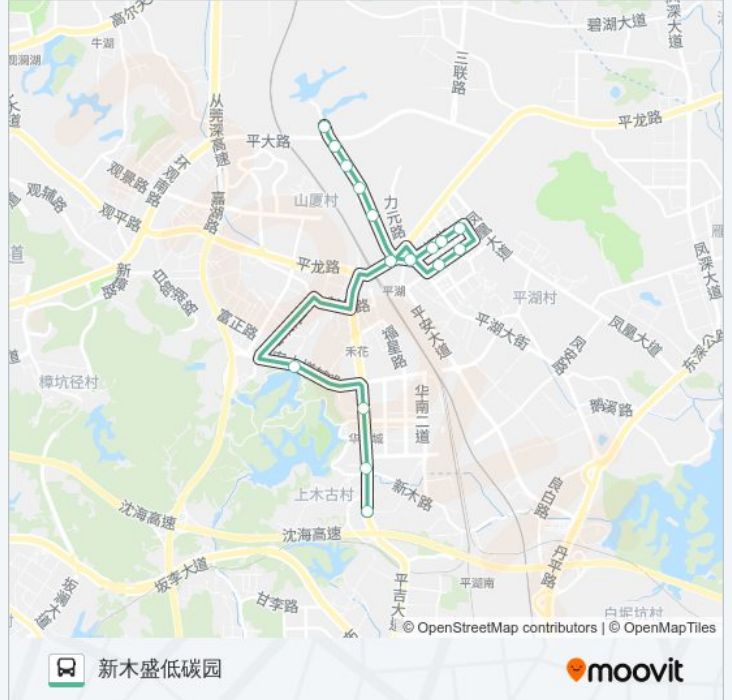

[查看时间表](#)

- 罗山水库
- 旭日厂
- 罗山工业区
- 平湖外国语学校
- 山厦新村
- 平湖医院
- 百佳超市
- 星宇广场
- 守珍街
- 平湖市场
- 平湖广场西
- 平湖汽车站
- 龙湖学校
- 华南城西门
- 上木古村
- 新木盛低碳产业园

公交B743的时间表

往新木盛低碳园方向的时间表

星期一	06:00 - 20:00
星期二	06:00 - 20:00
星期三	06:00 - 20:00
星期四	06:00 - 20:00
星期五	06:00 - 20:00
星期六	06:00 - 20:00
星期日	06:00 - 20:00

公交B743的信息

方向: 新木盛低碳园

站点数量: 16

行车时间: 29 分

途经站点:

方向: 罗山水库

16 站

[查看时间表](#)

新木盛低碳产业园

上木古村

华南城西门

龙湖学校

平湖汽车站

平湖广场西

平湖市场

守珍街

公交B743的时间表

往罗山水库方向的时间表

星期一	06:50 - 20:50
星期二	06:50 - 20:50
星期三	06:50 - 20:50
星期四	06:50 - 20:50
星期五	06:50 - 20:50
星期六	06:50 - 20:50
星期日	06:50 - 20:50

公交B743的信息

方向: 罗山水库

站点数量: 16

行车时间: 29 分

途经站点: