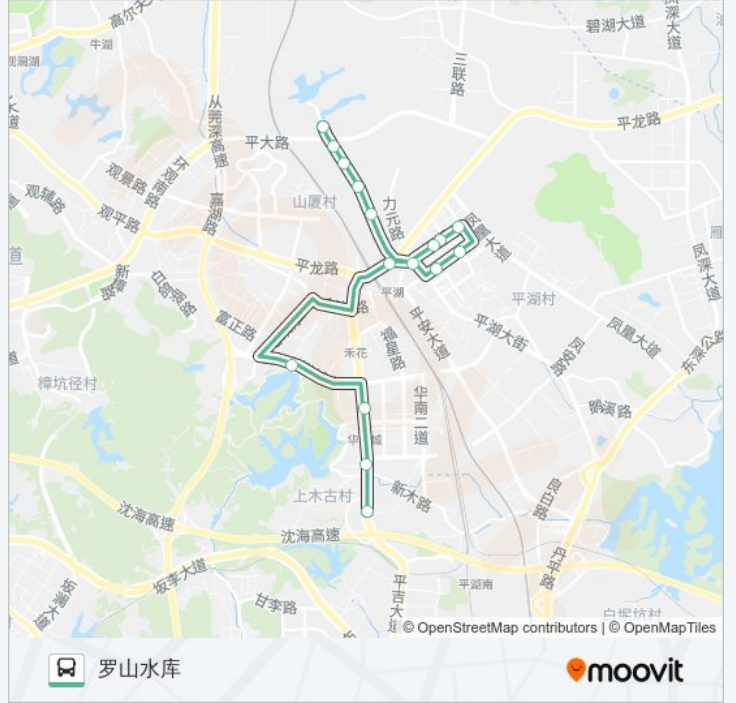

星宇广场

百佳超市

平湖医院

山厦新村

平湖外国语学校

罗山工业区

旭日厂

罗山水库

公交B743的时间表

往罗山水库方向的时间表

星期一	06:50 - 20:50
星期二	06:50 - 20:50
星期三	06:50 - 20:50
星期四	06:50 - 20:50
星期五	06:50 - 20:50
星期六	06:50 - 20:50
星期日	06:50 - 20:50

公交B743的信息

方向: 罗山水库

站点数量: 16

行车时间: 29 分

途经站点: