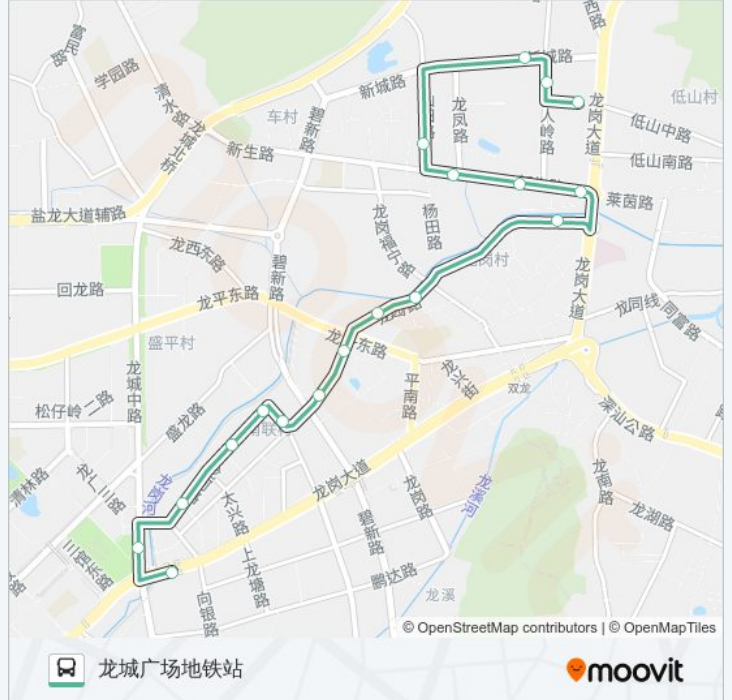

[查看时间表](#)

- 龙岗佳得宝
- 水岸广场
- 水岸新都
- 百顺厂
- 新生派出所
- 新生小学
- 新生村大门
- 龙岗中学
- 福宁桥
- 龙园公园
- 龙园路口
- 九州家园
- 南联新一佳
- 丰丽学校
- 雅豪大门
- 国际茶都
- 龙城广场
- 龙城广场地铁站

公交B751的时间表

往龙城广场地铁站方向的时间表

星期一	07:00 - 19:00
星期二	07:00 - 19:00
星期三	07:00 - 19:00
星期四	07:00 - 19:00
星期五	07:00 - 19:00
星期六	07:00 - 19:00
星期日	07:00 - 19:00

公交B751的信息

方向: 龙城广场地铁站

站点数量: 18

行车时间: 26 分

途经站点:

方向: 龙岗佳得宝

17 站

[查看时间表](#)

- 龙城广场地铁站
- 龙城广场
- 国际茶都
- 雅豪大门
- 丰丽学校
- 九州家园
- 龙园路口
- 龙园公园
- 福宁桥
- 龙岗中学
- 新生村大门
- 新生小学
- 新生派出所
- 百顺厂
- 龙凤路口
- 水岸广场
- 龙岗佳得宝

公交B751的时间表

往龙岗佳得宝方向的时间表

星期一	07:00 - 19:00
星期二	07:00 - 19:00
星期三	07:00 - 19:00
星期四	07:00 - 19:00
星期五	07:00 - 19:00
星期六	07:00 - 19:00
星期日	07:00 - 19:00

公交B751的信息

方向: 龙岗佳得宝

站点数量: 17

行车时间: 26 分

途经站点:

你可以在moovitapp.com下载公交B751的PDF时间表和线路图。使用[Moovit应用程序](#)查询深圳的实时公交、列车时刻表以及公共交通出行指南。

[关于Moovit](#) · [MaaS解决方案](#) · [城市列表](#) · [Moovit社区](#)

© 2024 Moovit - 保留所有权利