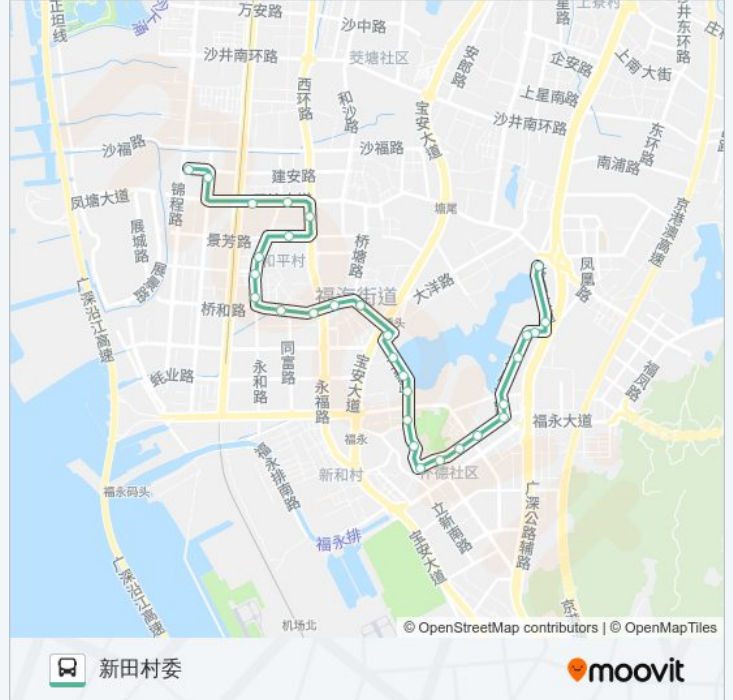

[查看时间表](#)

- 雅兰仕
- 众乐百货
- 艾默生工业园
- 怀德翠海
- 合盛工业区
- 盛和兴厂
- 和平中英文学校
- 万家和百货
- 和平市场
- 和平村口
- 基达厂
- 桥头鸿德园
- 桥头村委
- 福永水厂
- 福永明辉厂
- 淇昂厂
- 花园酒店
- 康颖厂
- 福永中学
- 福永市场
- 福永小学
- 福永医院

公交B788的时间表

往新田村委方向的时间表

星期一	06:30 - 21:30
星期二	06:30 - 21:30
星期三	06:30 - 21:30
星期四	06:30 - 21:30
星期五	06:30 - 21:30
星期六	06:30 - 21:30
星期日	06:30 - 21:30

公交B788的信息

方向: 新田村委

站点数量: 30

行车时间: 40 分

途经站点:

永恒大厦
 龙洲百货
 白石厦警区
 立新湖花园
 中信工业区
 福永第一工业区
 骏达厂
 新田村委

方向: 雅兰仕

30 站
[查看时间表](#)

新田村委
 骏达厂
 福永第一工业区
 中信工业区
 白石厦村委
 白石厦警区
 龙洲百货
 永恒大厦
 福永医院
 福永小学
 福永市场
 福永中学
 康颖厂
 花园酒店
 淇昂厂
 福永明辉厂
 福永水厂
 桥头村委

公交B788的时间表

往雅兰仕方向的时间表

星期一	06:30 - 21:30
星期二	06:30 - 21:30
星期三	06:30 - 21:30
星期四	06:30 - 21:30
星期五	06:30 - 21:30
星期六	06:30 - 21:30
星期日	06:30 - 21:30

公交B788的信息

方向: 雅兰仕
 站点数量: 30
 行车时间: 40 分
 途经站点: