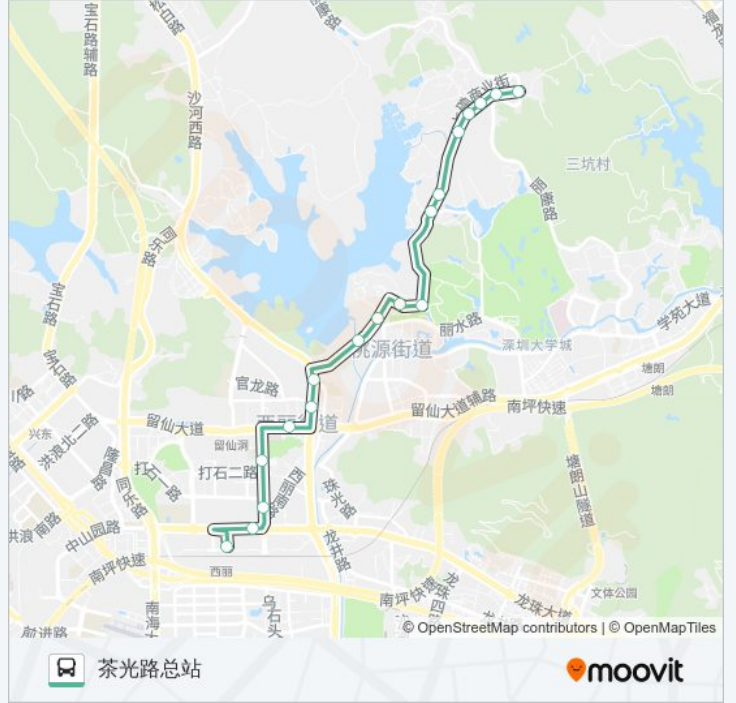

 B797

怡华工业区

下载App

公交B797(怡华工业区)共有2条行车路线。工作日的服务时间为：

(1) 怡华工业区: 07:00 - 20:00(2) 茶光路总站: 07:00 - 20:00

使用Moovit找到公交B797离你最近的站点，以及公交B797下车车的到站时间。

方向: 怡华工业区

18 站

公交B797的信息

方向: 怡华工业区

站点数量: 18

行车时间: 30 分

途经站点:

方向: 茶光路总站

18 站

[查看时间表](#)

- 怡华工业区
- 大磡二村口
- 大磡工业区
- 大磡社康中心
- 大磡小学
- 麒麟山疗养院
- 麒麟山庄接待处
- 西丽湖综合楼
- 西丽动物园总站
- 动物园
- 丽岛
- 深职院
- 九祥岭1
- 新围村
- 石鼓花园
- 西丽派出所
- 茶光石鼓路口
- 茶光路总站

公交B797的时间表

往茶光路总站方向的时间表

星期一	07:00 - 20:00
星期二	07:00 - 20:00
星期三	07:00 - 20:00
星期四	07:00 - 20:00
星期五	07:00 - 20:00
星期六	07:00 - 20:00
星期日	07:00 - 20:00

公交B797的信息

方向: 茶光路总站

站点数量: 18

行车时间: 30 分

途经站点:

你可以在moovitapp.com下载公交B797的PDF时间表和线路图。使用[Moovit应用程序](#)查询深圳的实时公交、列车时刻表以及公共交通出行指南。

[关于Moovit](#) · [MaaS解决方案](#) · [城市列表](#) · [Moovit社区](#)

© 2024 Moovit - 保留所有权利