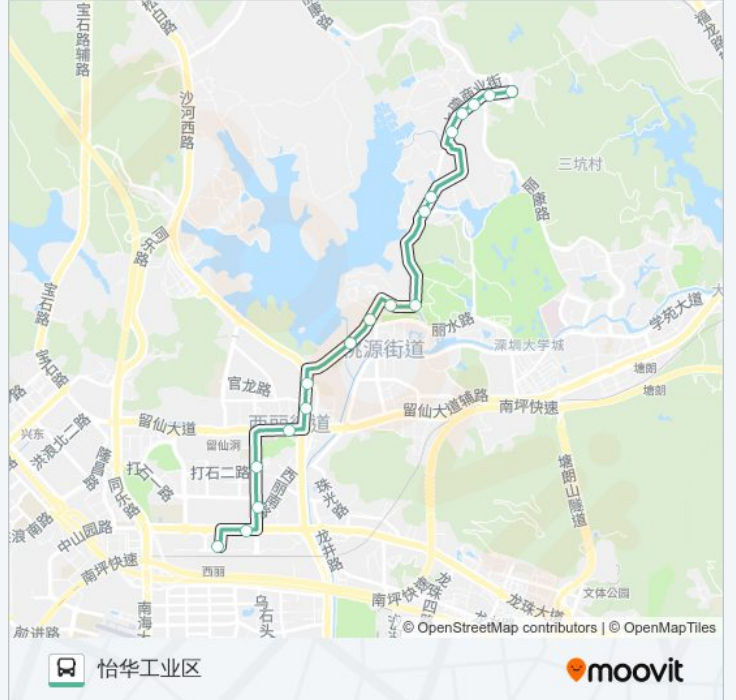

 B797

怡华工业区

下载App

公交B797(怡华工业区)共有2条行车路线。工作日的服务时间为：

(1) 怡华工业区: 07:00 - 20:00(2) 茶光路总站: 07:00 - 20:00

使用Moovit找到公交B797离你最近的站点，以及公交B797下车车的到站时间。

方向: 怡华工业区

18 站

[查看时间表](#)

茶光路总站
茶光石鼓路口
西丽派出所
石鼓花园
新围村
九祥岭1
深职院
丽岛
动物园
西丽动物园总站
西丽湖综合楼
麒麟山庄接待处
麒麟山疗养院
大磡小学
大磡社康中心
大磡工业区
大磡二村口
怡华工业区

公交B797的时间表

往怡华工业区方向的时间表

星期一	07:00 - 20:00
星期二	07:00 - 20:00
星期三	07:00 - 20:00
星期四	07:00 - 20:00
星期五	07:00 - 20:00
星期六	07:00 - 20:00
星期日	07:00 - 20:00

公交B797的信息

方向: 怡华工业区

站点数量: 18

行车时间: 30 分

途经站点:

方向: 茶光路总站

18 站

[查看时间表](#)

- 怡华工业区
- 大磡二村口
- 大磡工业区
- 大磡社康中心
- 大磡小学
- 麒麟山疗养院
- 麒麟山庄接待处
- 西丽湖综合楼
- 西丽动物园总站
- 动物园
- 丽岛
- 深职院
- 九祥岭1
- 新围村
- 石鼓花园
- 西丽派出所
- 茶光石鼓路口
- 茶光路总站

公交B797的时间表

往茶光路总站方向的时间表

星期一	07:00 - 20:00
星期二	07:00 - 20:00
星期三	07:00 - 20:00
星期四	07:00 - 20:00
星期五	07:00 - 20:00
星期六	07:00 - 20:00
星期日	07:00 - 20:00