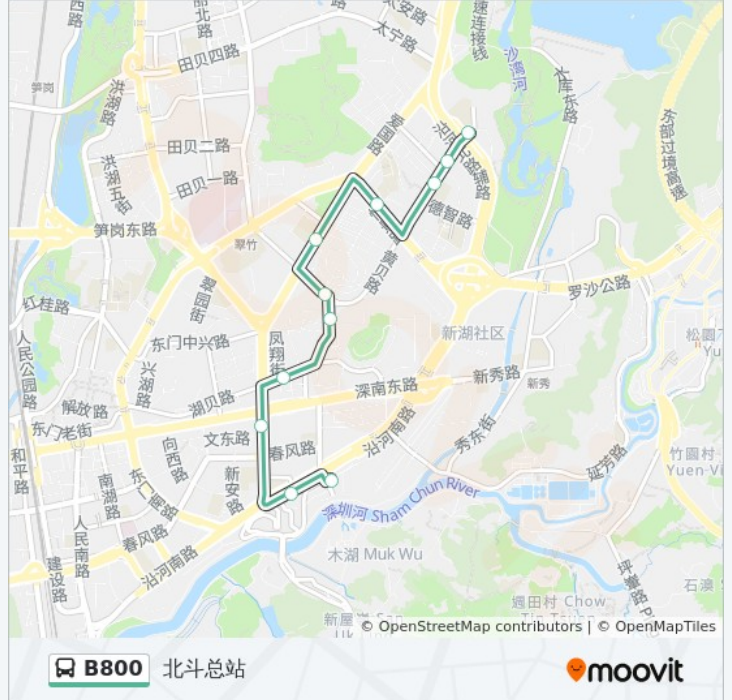

 **B800**

北斗总站

下载App

公交B800(北斗总站)共有2条行车路线。工作日的服务时间为：

(1) 北斗总站: 07:00 - 20:00 (2) 宁水花园总站: 07:00 - 20:00

使用Moovit找到公交B800离你最近的站点，以及公交B800下车车的到站时间。

方向: 北斗总站

11 站

[查看时间表](#)

宁水花园总站

碧波花园

天井湖

怡景花园

明珠学校

华丽环岛

黄贝派出所

凤凰街

文锦南路

文锦路口

北斗总站

公交B800的时间表

往北斗总站方向的时间表

星期一	07:00 - 20:00
星期二	07:00 - 20:00
星期三	07:00 - 20:00
星期四	07:00 - 20:00
星期五	07:00 - 20:00
星期六	07:00 - 20:00
星期日	07:00 - 20:00

公交B800的信息

方向: 北斗总站

站点数量: 11

行车时间: 14 分

途经站点:

方向: 宁水花园总站

10 站

[查看时间表](#)

- 北斗总站
- 文锦路口
- 文锦南路
- 凤凰街
- 黄贝派出所
- 明珠学校
- 怡景花园
- 天井湖
- 碧波花园
- 宁水花园总站