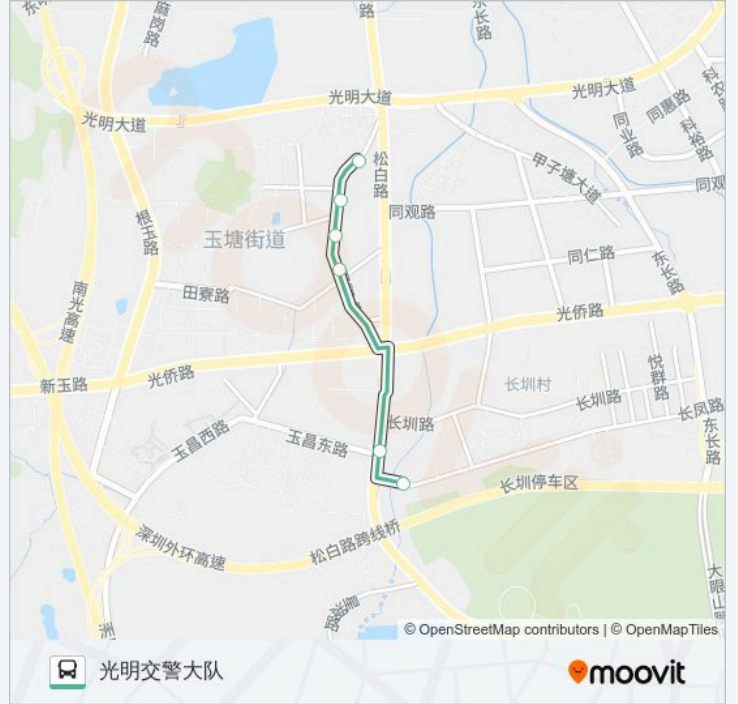

[查看时间表](#)

长圳村

玉律

田寮市场

田寮公园

田寮怡和百货

光明交警大队

公交B806的时间表

往光明交警大队方向的时间表

星期一	07:00 - 20:00
星期二	07:00 - 20:00
星期三	07:00 - 20:00
星期四	07:00 - 20:00
星期五	07:00 - 20:00
星期六	07:00 - 20:00
星期日	07:00 - 20:00

公交B806的信息

方向: 光明交警大队

站点数量: 6

行车时间: 7 分

途经站点:

方向: 长圳村

8 站

[查看时间表](#)

- 光明交警大队
- 田寮怡和百货
- 田寮公园
- 田寮市场
- 田寮
- 玉塘派出所
- 长圳路口
- 长圳村

公交B806的时间表

往长圳村方向的时间表

星期一	07:00 - 20:00
星期二	07:00 - 20:00
星期三	07:00 - 20:00
星期四	07:00 - 20:00
星期五	07:00 - 20:00
星期六	07:00 - 20:00
星期日	07:00 - 20:00

公交B806的信息

方向: 长圳村

站点数量: 8

行车时间: 11 分

途经站点:

你可以在moovitapp.com下载公交B806的PDF时间表和线路图。使用Moovit应用程序查询深圳的实时公交、列车时刻表以及公共交通出行指南。

© 2024 Moovit - 保留所有权利