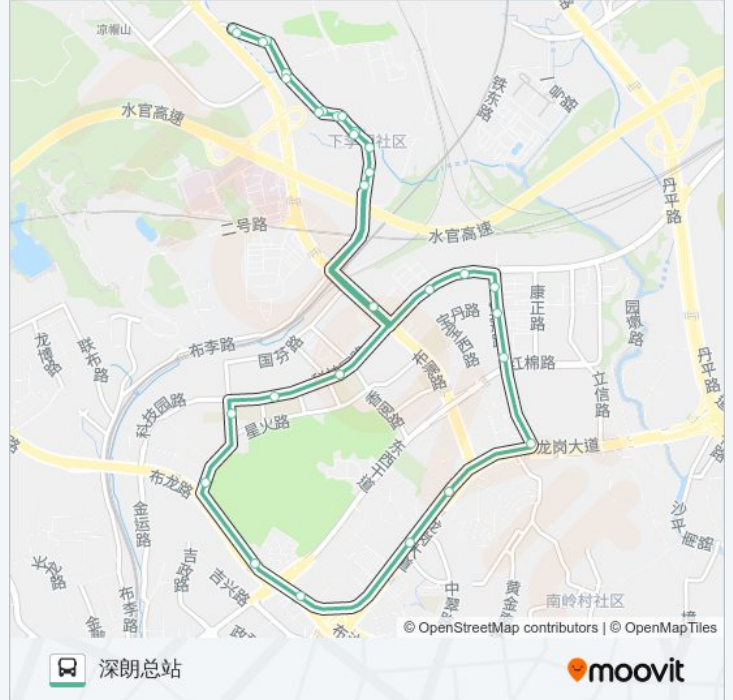

 B810

深朗总站

下载App

公交B810((深朗总站))仅有一条行车路线。工作日的服务时间为：

(1) 深朗总站: 07:00 - 20:00

使用Moovit找到公交B810离你最近的站点，以及公交B810下车班的到站时间。

方向: 深朗总站

31 站

[查看时间表](#)

- 深朗总站
- 深朗小区
- 下李朗公园
- 大园
- 水背坑
- 下李朗图书馆
- 下李朗市场
- 吓公岭
- 日塑
- 中海信工业园
- 宝鼎威货运
- 康桥花园
- 宝冠路口
- 丹竹头地铁站
- 桂芳园
- 大芬地铁站1
- 东方半岛
- 半岛苑
- 布吉汽车站
- 景芬路口
- 布吉慢城
- 来座山

公交B810的时间表

往深朗总站方向的时间表

星期一	07:00 - 20:00
星期二	07:00 - 20:00
星期三	07:00 - 20:00
星期四	07:00 - 20:00
星期五	07:00 - 20:00
星期六	07:00 - 20:00
星期日	07:00 - 20:00

公交B810的信息

方向: 深朗总站

站点数量: 31

行车时间: 44 分

途经站点:

布吉交警中队
吓公岭
下李朗市场
下李朗图书馆
水背坑
大园
下李朗公园
深朗小区
深朗总站

你可以在moovitapp.com下载公交B810的PDF时间表和线路图。使用Moovit应用程序查询深圳的实时公交、列车时刻表以及公共交通出行指南。

© 2024 Moovit - 保留所有权利