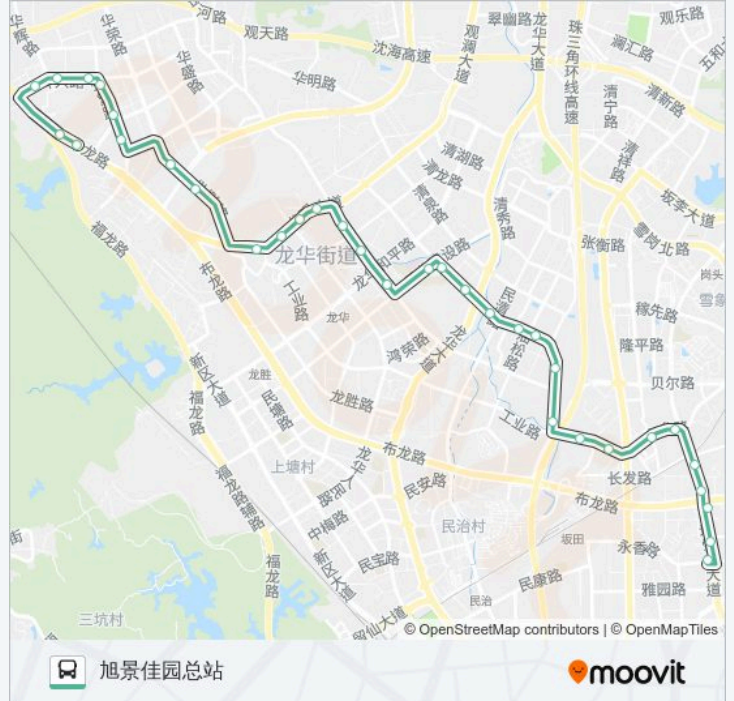

## 公交B815的信息

方向: 旭景佳园总站

站点数量: 34

行车时间: 52 分

途经站点:

- 龙华富士康
- 富士康南二门
- 水斗富豪新村
- 水斗村
- 利金城工业园
- 九鼎皇
- 坂田市场
- 坂田路口西
- 金洲嘉丽园
- 扬马市场
- 富豪花园
- 珠江旭景佳园
- 旭景佳园总站

**方向: 赖屋村**

32 站

[查看时间表](#)

- 旭景佳园总站
- 珠江旭景佳园
- 富豪花园
- 扬马市场
- 金洲嘉丽园
- 坂田路口西
- 坂田市场
- 里石排
- 利金城工业园
- 水斗村
- 水斗富豪新村
- 富士康南二门
- 龙华富士康
- 瓦窑排
- 共和新村
- 龙华文化广场

**公交B815的时间表**

往赖屋村方向的时间表

星期一	06:00 - 21:00
星期二	06:00 - 21:00
星期三	06:00 - 21:00
星期四	06:00 - 21:00
星期五	06:00 - 21:00
星期六	06:00 - 21:00
星期日	06:00 - 21:00

**公交B815的信息**

**方向:** 赖屋村

**站点数量:** 32

**行车时间:** 49 分

**途经站点:**

龙华人民医院

金侨花园

弓村