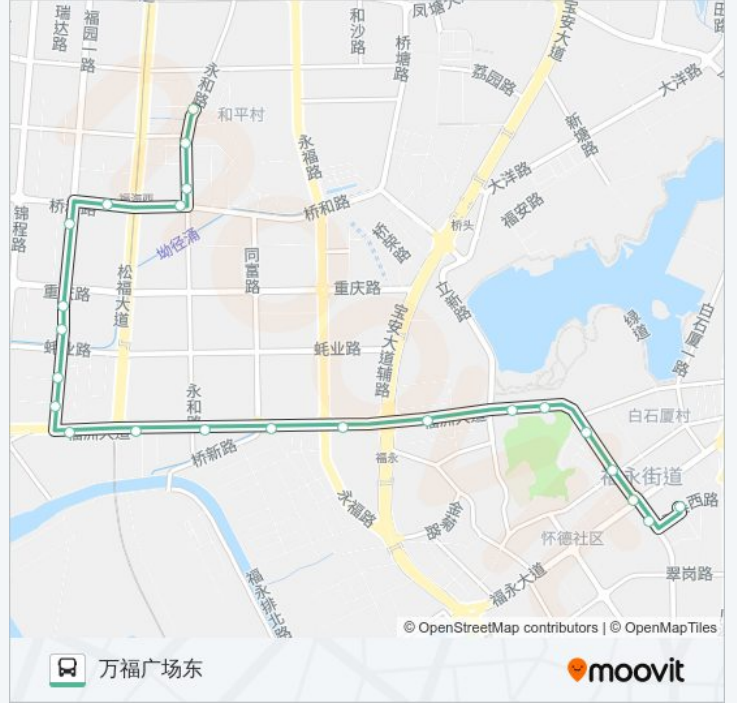

乐惠多购物广场

福永消防中队

望牛亭公园

龙翔山庄

福永康之宝

福永街道办

福永美联

公交B835的时间表

往万福广场东方向的时间表

星期一	07:00 - 20:00
星期二	07:00 - 20:00
星期三	07:00 - 20:00
星期四	07:00 - 20:00
星期五	07:00 - 20:00
星期六	07:00 - 20:00
星期日	07:00 - 20:00

公交B835的信息

方向: 万福广场东

站点数量: 23

行车时间: 30 分

途经站点:

万福广场东

方向: 和平中英文学校

21 站

[查看时间表](#)

- 万福广场东
- 福永美联
- 福永街道办
- 福永康之宝
- 龙翔山庄
- 望牛亭公园
- 福永消防中队
- 福海工业区
- 美希美工业园
- 桥头民联
- 乐荣集团
- 新和新兴工业园
- 福永扣车场
- 航盛电子
- 大族激光
- 莱尔德电子
- 德金社区
- 泰德创新科技

公交B835的时间表

往和平中英文学校方向的时间表

星期一	07:00 - 20:00
星期二	07:00 - 20:00
星期三	07:00 - 20:00
星期四	07:00 - 20:00
星期五	07:00 - 20:00
星期六	07:00 - 20:00
星期日	07:00 - 20:00

公交B835的信息

方向: 和平中英文学校

站点数量: 21

行车时间: 29 分

途经站点: