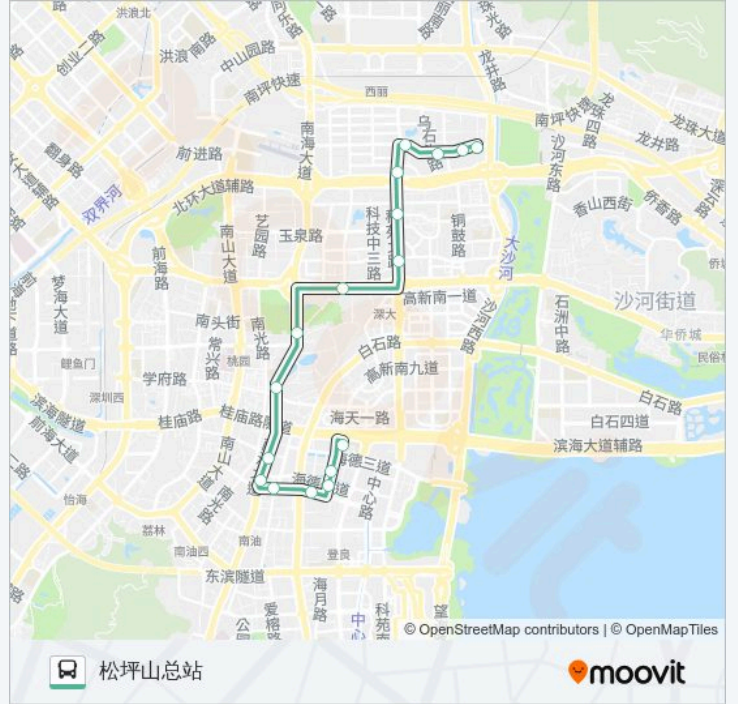

B839路线

南山中心区总站

下载App

公交B839((南山中心区总站))共有2条行车路线。工作日的服务时间为：
(1) 南山中心区总站: 07:00 - 20:00(2) 松坪山总站: 07:00 - 20:00
使用Moovit找到公交B839离你最近的站点，以及公交B839下车班的到站时间。

方向: 南山中心区总站

18站

[查看时间表](#)

- 松坪山总站
- 松坪山路口
- 朗山路中
- 朗山路口
- 科苑北环立交2
- 科苑立交南
- 科苑北
- 深南科苑立交北
- 科技园
- 深大北门
- 深圳大学
- 桂庙新村
- 海雅百货
- 佳嘉豪苑
- 创业路东
- 观海台
- 海岸城
- 南山中心区总站

公交B839的时间表

往南山中心区总站方向的时间表

星期一	07:00 - 20:00
星期二	07:00 - 20:00
星期三	07:00 - 20:00
星期四	07:00 - 20:00
星期五	07:00 - 20:00
星期六	07:00 - 20:00
星期日	07:00 - 20:00

公交B839的信息

方向: 南山中心区总站

站点数量: 18

行车时间: 28 分

途经站点:

方向: 松坪山总站

17 站

[查看时间表](#)

- 南山中心区总站
- 海岸城
- 观海台
- 创业路东
- 佳嘉豪苑
- 新能源大厦
- 海雅百货
- 桂庙新村
- 深圳大学
- 深大北门
- 深南科苑立交北
- 科苑北
- 科苑北环立交
- 孙逸仙心血管医院
- 朗山路中
- 松坪山路口
- 松坪山总站

公交B839的时间表

往松坪山总站方向的时间表

星期一	07:00 - 20:00
星期二	07:00 - 20:00
星期三	07:00 - 20:00
星期四	07:00 - 20:00
星期五	07:00 - 20:00
星期六	07:00 - 20:00
星期日	07:00 - 20:00

公交B839的信息

方向: 松坪山总站

站点数量: 17

行车时间: 29 分

途经站点:

你可以在moovitapp.com下载公交B839的PDF时间表和线路图。使用Moovit应用程序查询Shenzhen的实时公交、列车时刻表以及公共交通出行指南。

© 2024 Moovit - 保留所有权利