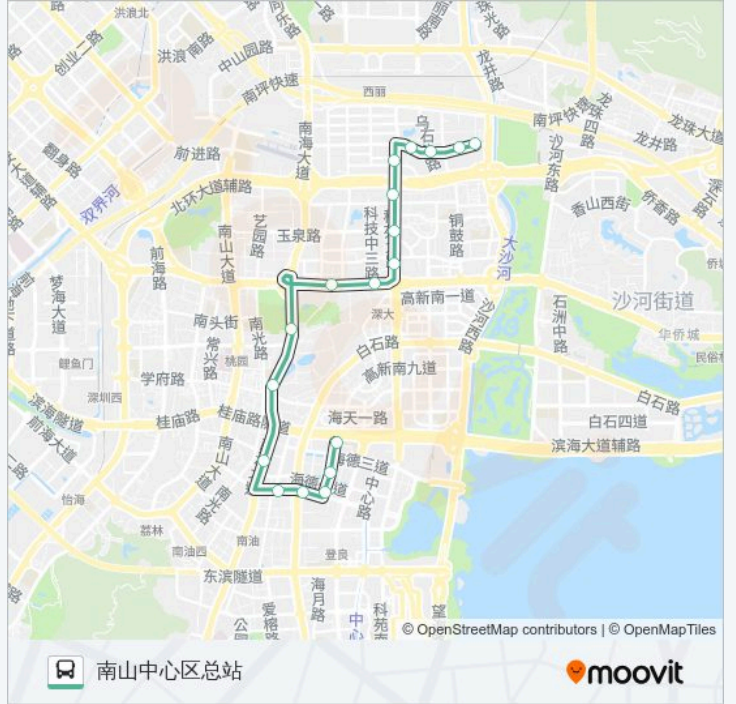

B839路线

南山中心区总站

下载App

公交B839((南山中心区总站))共有2条行车路线。工作日的服务时间为：
(1) 南山中心区总站: 07:00 - 20:00(2) 松坪山总站: 07:00 - 20:00
使用Moovit找到公交B839离你最近的站点，以及公交B839下车班的到站时间。

方向: 南山中心区总站

18站

[查看时间表](#)

- 松坪山总站
- 松坪山路口
- 朗山路中
- 朗山路口
- 科苑北环立交2
- 科苑立交南
- 科苑北
- 深南科苑立交北
- 科技园
- 深大北门
- 深圳大学
- 桂庙新村
- 海雅百货
- 佳嘉豪苑
- 创业路东
- 观海台
- 海岸城
- 南山中心区总站

公交B839的时间表

往南山中心区总站方向的时间表

星期一	07:00 - 20:00
星期二	07:00 - 20:00
星期三	07:00 - 20:00
星期四	07:00 - 20:00
星期五	07:00 - 20:00
星期六	07:00 - 20:00
星期日	07:00 - 20:00

公交B839的信息

方向: 南山中心区总站

站点数量: 18

行车时间: 28 分

途经站点:

方向: 松坪山总站

17 站

[查看时间表](#)

- 南山中心区总站
- 海岸城
- 观海台
- 创业路东
- 佳嘉豪苑
- 新能源大厦
- 海雅百货
- 桂庙新村
- 深圳大学
- 深大北门
- 深南科苑立交北
- 科苑北
- 科苑北环立交
- 孙逸仙心血管医院
- 朗山路中
- 松坪山路口
- 松坪山总站

公交B839的时间表

往松坪山总站方向的时间表

星期一	07:00 - 20:00
星期二	07:00 - 20:00
星期三	07:00 - 20:00
星期四	07:00 - 20:00
星期五	07:00 - 20:00
星期六	07:00 - 20:00
星期日	07:00 - 20:00

公交B839的信息

方向: 松坪山总站

站点数量: 17

行车时间: 29 分

途经站点:

你可以在moovitapp.com下载公交B839的PDF时间表和线路图。使用Moovit应用程序查询Shenzhen的实时公交、列车时刻表以及公共交通出行指南。

© 2024 Moovit - 保留所有权利