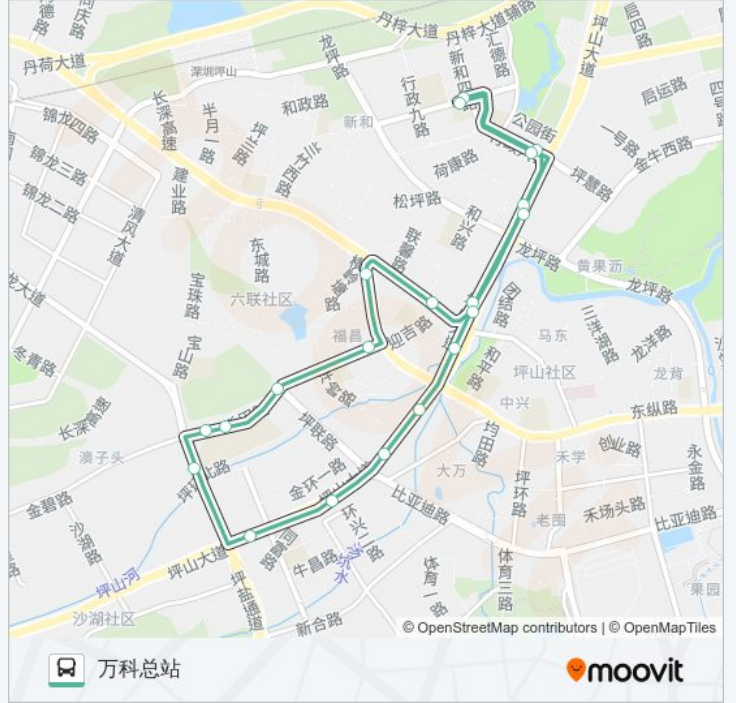

 **B870**

万科总站

下载App

公交B870((万科总站))仅有一条行车路线。工作日的服务时间为：

(1) 万科总站: 07:00 - 20:00

使用Moovit找到公交B870离你最近的站点，以及公交B870下车车的到站时间。

## 方向: 万科总站

20 站

[查看时间表](#)

万科金域东郡

大工业区广场

六联酒店

坪山电子城

坪山国惠康

## 公交B870的时间表

往万科总站方向的时间表

星期一	07:00 - 20:00
星期二	07:00 - 20:00
星期三	07:00 - 20:00
星期四	07:00 - 20:00
星期五	07:00 - 20:00
星期六	07:00 - 20:00
星期日	07:00 - 20:00

## 公交B870的信息

方向: 万科总站

站点数量: 20

行车时间: 36 分

途经站点:

你可以在moovitapp.com下载公交B870的PDF时间表和线路图。使用[Moovit应用程序](#)查询深圳的实时公交、列车时刻表以及公共交通出行指南。

[关于Moovit](#) · [MaaS解决方案](#) · [城市列表](#) · [Moovit社区](#)

© 2024 Moovit - 保留所有权利