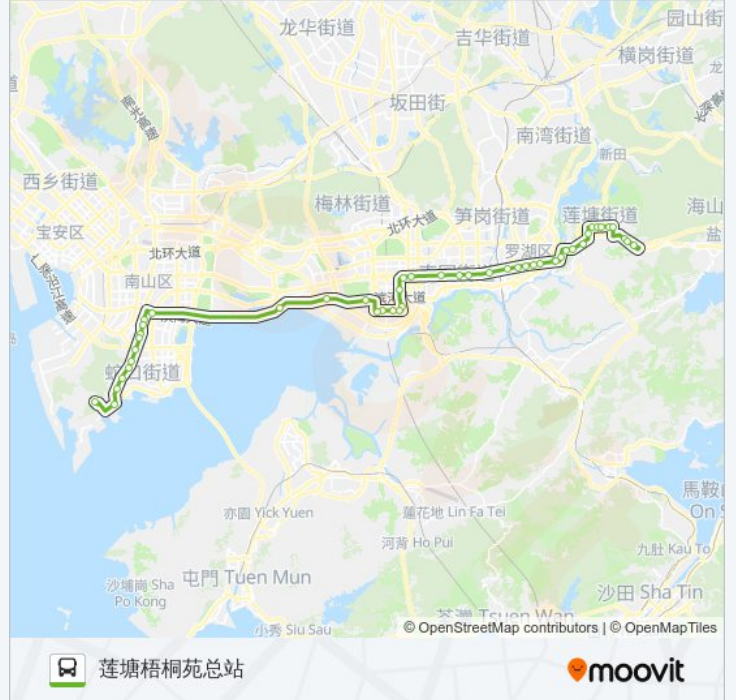

## 公交K113的信息

方向: 莲塘梧桐苑总站

站点数量: 47

行车时间: 91 分

途经站点:

- 岗厦
- 上海宾馆东
- 兴华宾馆东
- 市委
- 深圳书城
- 门诊部1
- 湖贝地铁站
- 京鹏大厦
- 冶金大厦
- 黄贝岭地铁站4
- 古玩城
- 新秀小学
- 罗芳小学
- 罗湖体育馆
- 广岭
- 西岭下
- 莲塘消防中队
- 罗湖外语学校
- 鹏兴实验学校
- 莲塘街道办
- 互联网产业园
- 莲塘总站
- 长岭
- 长岭沟
- 莲塘梧桐苑总站

**方向: 蛇口总站**

43 站

[查看时间表](#)

- 莲塘梧桐苑总站
- 莲塘总站
- 互联网产业园
- 莲塘街道办

**公交K113的时间表**

往蛇口总站方向的时间表

星期一	06:10 - 22:30
星期二	06:10 - 22:30
星期三	06:10 - 22:30
星期四	06:10 - 22:30
星期五	06:10 - 22:30

星期六