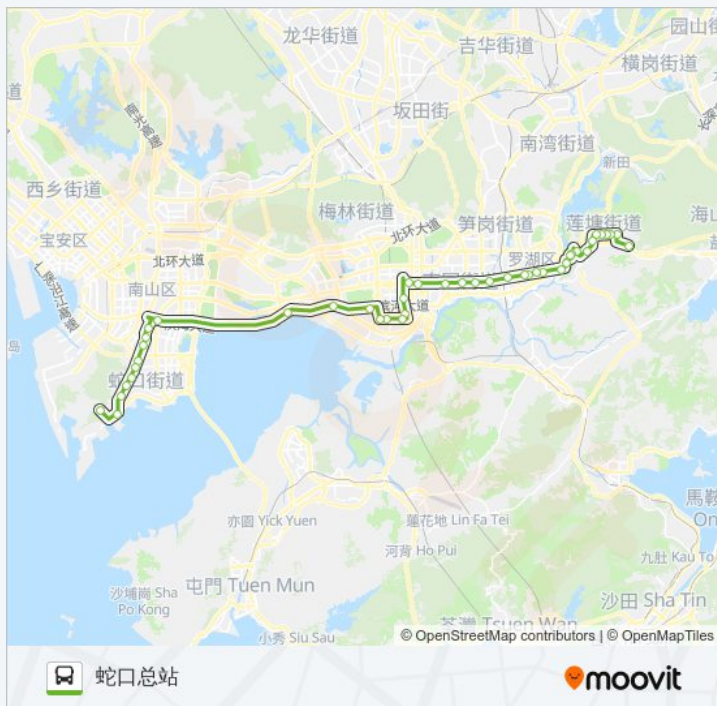

### 公交K113的信息

方向: 蛇口总站

站点数量: 43

行车时间: 92 分

途经站点:

鹏兴实验学校

罗湖外语学校

莲塘消防中队