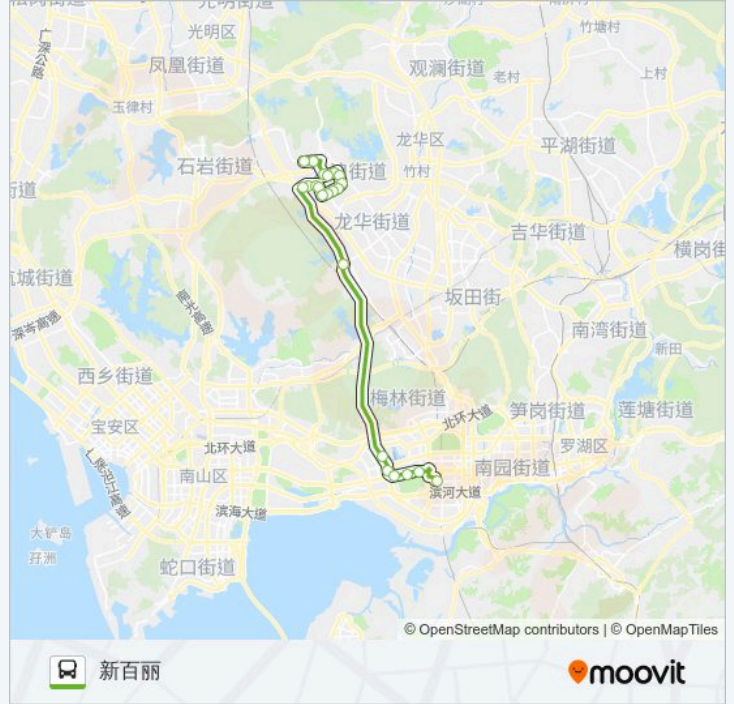

[查看时间表](#)

购物公园总站
特区报社2
香蜜湖1
深南香蜜立交 1
香蜜红荔立交
市委党校
龙军花园
上横朗市场
玉田新村
中建工业区
大浪工商所
大浪商业中心
大浪同富裕工业区
华旺华昌工业区
大浪邮政所
华盛路口
现代电子厂
龙达工业园
佳联百货
大浪街道行政中心
鹏城变电站

公交K318的时间表

往新百丽方向的时间表

星期一	07:20 - 21:20
星期二	07:20 - 21:20
星期三	07:20 - 21:20
星期四	07:20 - 21:20
星期五	07:20 - 21:20
星期六	07:20 - 21:20
星期日	07:20 - 21:20

公交K318的信息

方向: 新百丽

站点数量: 22

行车时间: 49 分

途经站点:

新百丽

方向: 购物公园总站

26 站

[查看时间表](#)

新百丽

鹏城变电站

桃园宾馆

大浪街道行政中心

德泰华百货

水围村

龙达工业园