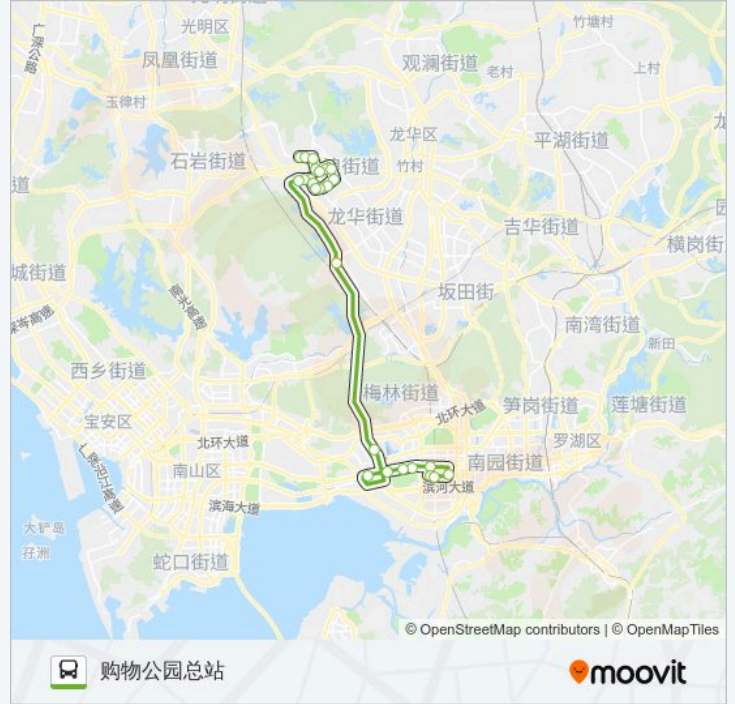

站点数量: 26

行车时间: 58 分

途经站点:

深航大厦1

深南香蜜立交 2

香蜜湖

特区报社2

投资大厦

大中华国际广场

购物公园地铁站

购物公园总站

你可以在moovitapp.com下载公交K318的PDF时间表和线路图。使用Moovit应用程序查询深圳的实时公交、列车时刻表以及公共交通出行指南。

© 2024 Moovit - 保留所有权利