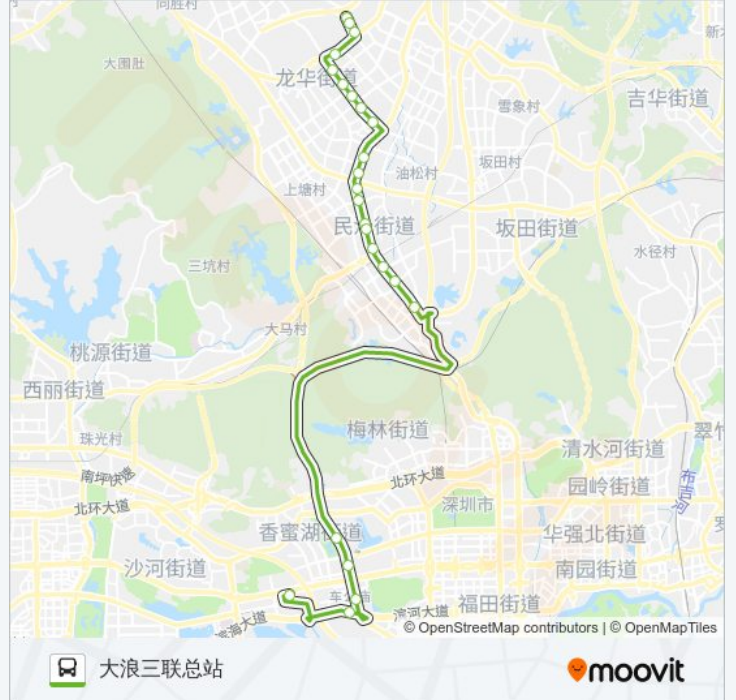

第十工业区

龙华医院

金桥花园

弓村

景乐市场

人民医院龙华分院

龙华汽车站西

公交K384的时间表

往大浪三联总站方向的时间表

星期一	07:30 - 21:30
星期二	07:30 - 21:30
星期三	07:30 - 21:30
星期四	07:30 - 21:30
星期五	07:30 - 21:30
星期六	07:30 - 21:30
星期日	07:30 - 21:30

公交K384的信息

方向: 大浪三联总站

站点数量: 24

行车时间: 50 分

途经站点:

玉翠市场

大浪三联总站

方向: 福田交通枢纽公交场站

22 站

[查看时间表](#)

大浪三联总站

玉翠市场

城市明珠

人民医院龙华分院