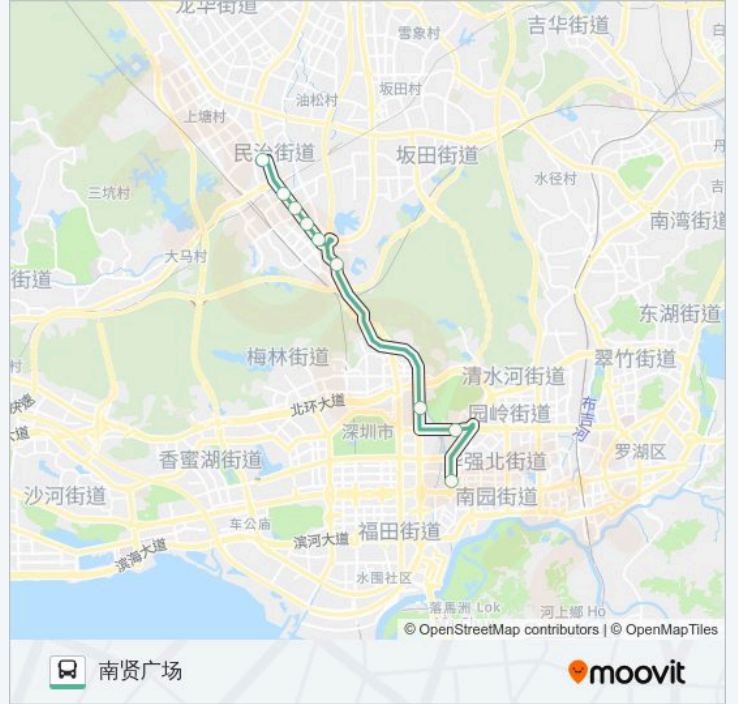

[查看时间表](#)

华富路

市二医院1

长城开发

梅林联检站

惠鑫公寓

石龙路口

潜龙花园

樟坑

南贤广场

公交M201的时间表

往南贤广场方向的时间表

星期一	07:00 - 23:00
星期二	07:00 - 23:00
星期三	07:00 - 23:00
星期四	07:00 - 23:00
星期五	07:00 - 23:00
星期六	07:00 - 23:00
星期日	07:00 - 23:00

公交M201的信息

方向: 南贤广场

站点数量: 9

行车时间: 21 分

途经站点:

方向: 华富路始发站3

11 站

[查看时间表](#)

- 南贤广场
- 东泉新村
- 樟坑
- 潜龙花园
- 石龙路口
- 惠鑫公寓
- 梅林联检站
- 长城开发
- 市二医院1
- 海外装饰大厦
- 华富路

公交M201的时间表

往华富路始发站3方向的时间表

星期一	06:30 - 22:30
星期二	06:30 - 22:30
星期三	06:30 - 22:30
星期四	06:30 - 22:30
星期五	06:30 - 22:30
星期六	06:30 - 22:30
星期日	06:30 - 22:30

公交M201的信息

方向: 华富路始发站3

站点数量: 11

行车时间: 22 分

途经站点:

你可以在moovitapp.com下载公交M201的PDF时间表和线路图。使用Moovit应用程序查询Shenzhen的实时公交、列车时刻表以及公共交通出行指南。