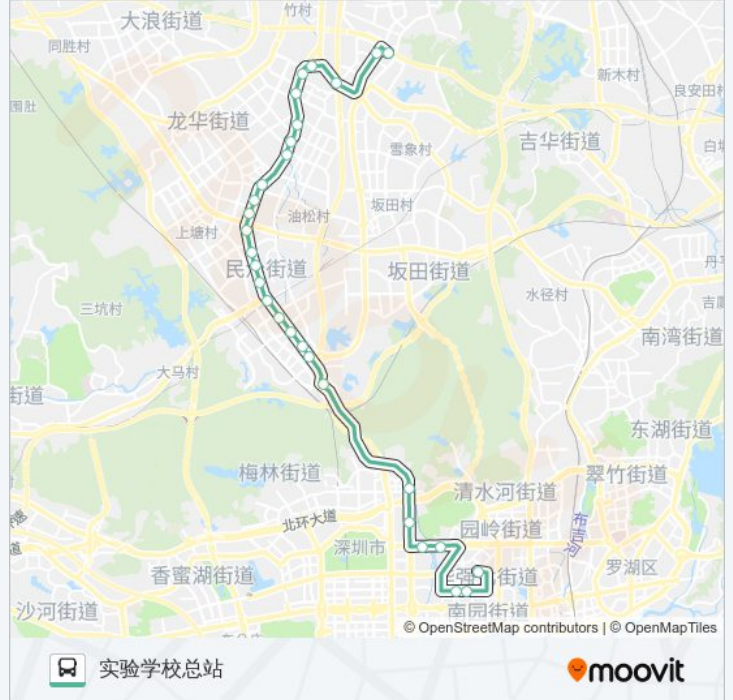

#### 方向: 实验学校总站

29 站

[查看时间表](#)

- 清湖产业园总站
- 深圳报业集团东门
- 富士康北门
- 清湖老村
- 龙华新区办事大厅
- 清湖社区
- 清龙天桥
- 文化广场东
- 和丰大厦
- 明珠商务大厦
- 风和日丽
- 民治二小
- 金地梅陇镇
- 世纪春城
- 民兴路口
- 东泉新村
- 铁路桥
- 樟坑
- 潜龙花园
- 石龙路口
- 惠鑫公寓
- 民乐地铁站

#### 公交M202的信息

方向: 实验学校总站

站点数量: 29

行车时间: 61 分

途经站点:

- 梅龙天桥
- 长城开发
- 笔架山公园
- 市二医院
- 航苑大厦
- 赛博数码广场
- 实验学校总站

**方向: 清湖产业园总站**

29 站  
[查看时间表](#)

- 实验学校总站
- 圣廷苑酒店
- 海馨苑
- 市二医院
- 笔架山公园
- 长城开发
- 梅龙天桥
- 梅林联检站
- 惠鑫公寓
- 石龙路口
- 潜龙花园
- 樟坑
- 铁路桥
- 东泉新村
- 民兴路口
- 世纪春城
- 金地梅陇镇
- 民治二小

**公交M202的时间表**

往清湖产业园总站方向的时间表

星期一	08:20 - 22:10
星期二	08:20 - 22:10
星期三	08:20 - 22:10
星期四	08:20 - 22:10
星期五	08:20 - 22:10
星期六	08:20 - 22:10
星期日	08:20 - 22:10

**公交M202的信息**

方向: 清湖产业园总站  
 站点数量: 29  
 行车时间: 52 分  
 途经站点:

风和日丽

明珠商务大厦

和丰大厦

文化广场东

清龙天桥

清湖社区