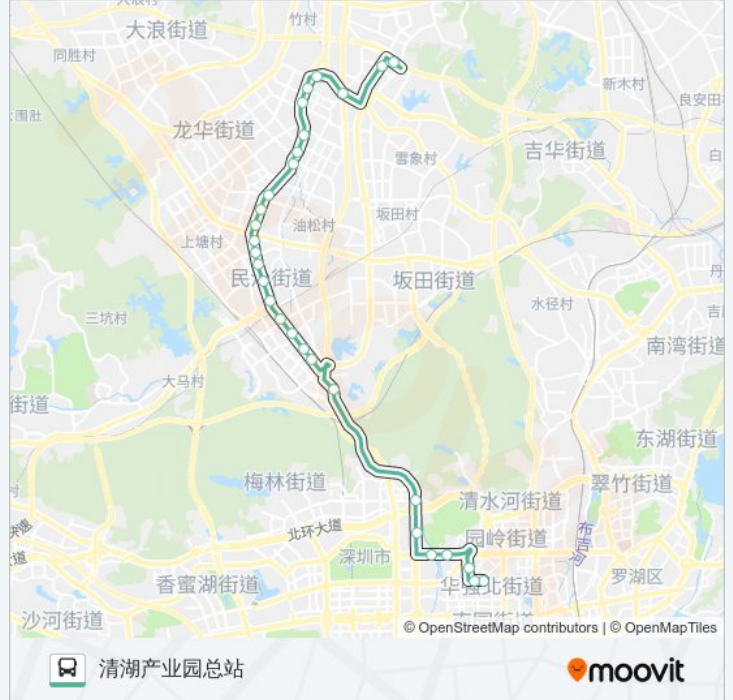

- 实验学校总站
- 圣廷苑酒店
- 海馨苑
- 市二医院
- 笔架山公园
- 长城开发
- 梅龙天桥
- 梅林联检站
- 惠鑫公寓
- 石龙路口
- 潜龙花园
- 樟坑
- 铁路桥
- 东泉新村
- 民兴路口
- 世纪春城
- 金地梅陇镇
- 民治二小

**公交M202的时间表**

往清湖产业园总站方向的时间表

星期一	08:20 - 22:10
星期二	08:20 - 22:10
星期三	08:20 - 22:10
星期四	08:20 - 22:10
星期五	08:20 - 22:10
星期六	08:20 - 22:10
星期日	08:20 - 22:10

**公交M202的信息**

方向: 清湖产业园总站  
 站点数量: 29  
 行车时间: 52 分  
 途经站点:

风和日丽

明珠商务大厦

和丰大厦

文化广场东

清龙天桥

清湖社区

龙华新区办事大厅

清湖老村

富士康北门

深圳报业集团东门

清湖产业园总站

你可以在moovitapp.com下载公交M202的PDF时间表和线路图。使用Moovit应用程序查询深圳的实时公交、列车时刻表以及公共交通出行指南。

© 2024 Moovit - 保留所有权利