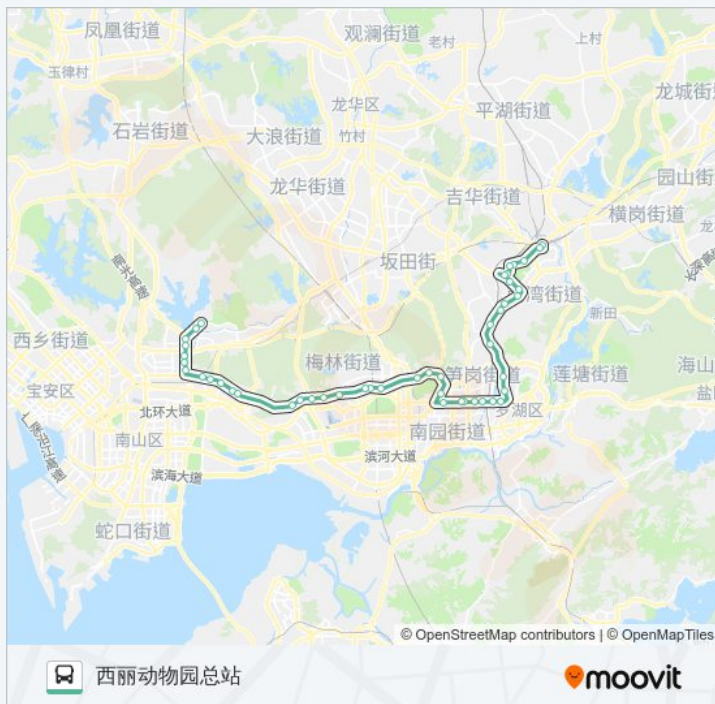

新屋村

公交M203的信息

方向: 西丽动物园总站

站点数量: 47

行车时间: 94 分

途经站点:

龙辉花园1

茶光2

西丽社区

西丽法庭1

九祥岭1

深职院

丽岛

动物园

你可以在moovitapp.com下载公交M203的PDF时间表和线路图。使用[Moovit应用程序](#)查询深圳的实时公交、列车时刻表以及公共交通出行指南。

[关于Moovit](#) · [MaaS解决方案](#) · [城市列表](#) · [Moovit社区](#)