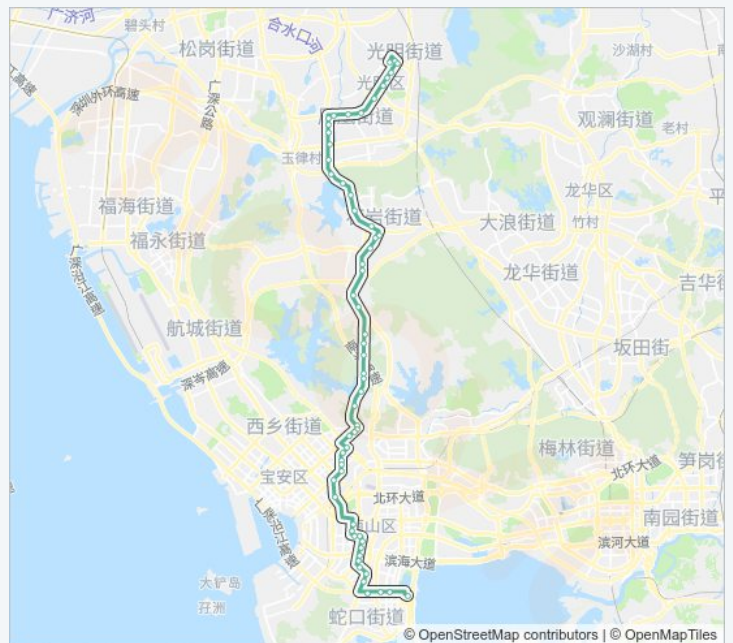

东长路口

华星光电
 平板显示园
 光明大道换乘站
 光明交通局
 东周小学
 滨河苑
 光明总站

方向: 深圳湾口岸

60 站
[查看时间表](#)

光明总站
 光明社保分局
 滨河苑
 东周小学
 光明交通局
 光明大道换乘站
 平板显示园
 华星光电
 东长路口
 甲子塘路口
 光明大道路口
 田寮路口
 田寮
 玉塘派出所
 玉律
 石岩湖路口
 北大方正
 安吉尔公司
 石岩径贝村
 石岩汽车站
 河滨花园
 浪心村委

公交M206的时间表

往深圳湾口岸方向的时间表

星期一	06:00 - 20:30
星期二	06:00 - 20:30
星期三	06:00 - 20:30
星期四	06:00 - 20:30
星期五	06:00 - 20:30
星期六	06:00 - 20:30
星期日	06:00 - 20:30

公交M206的信息

方向: 深圳湾口岸
 站点数量: 60
 行车时间: 117 分
 途经站点:

石岩计生中心