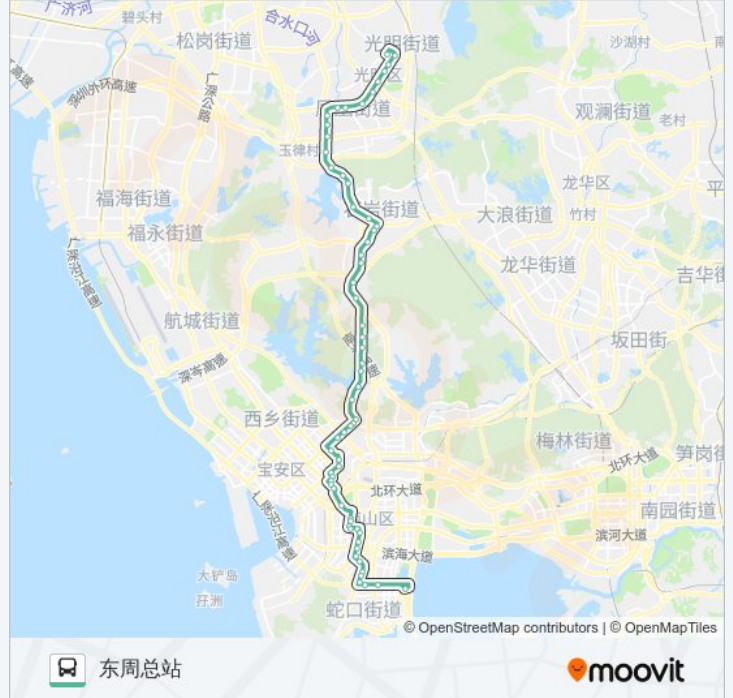

宝安人民医院

宝安党校

灵芝园

新安税务所

新福市场1

兴东地铁站

金威啤酒厂

七十二区总站

宝安国防基地

铁岗水库

大兴果场

牛城村

宝安笔架山

谷峰石材

笔架山石场

创维天桥

塘头路口

台湾工业区

山城工业区

石岩计生中心

浪心村委

河滨花园

石岩汽车站

石岩径贝村

安吉尔公司

北大方正

石岩湖路口

玉律

玉塘派出所

田寮

田寮路口

甲子塘路口

东长路口