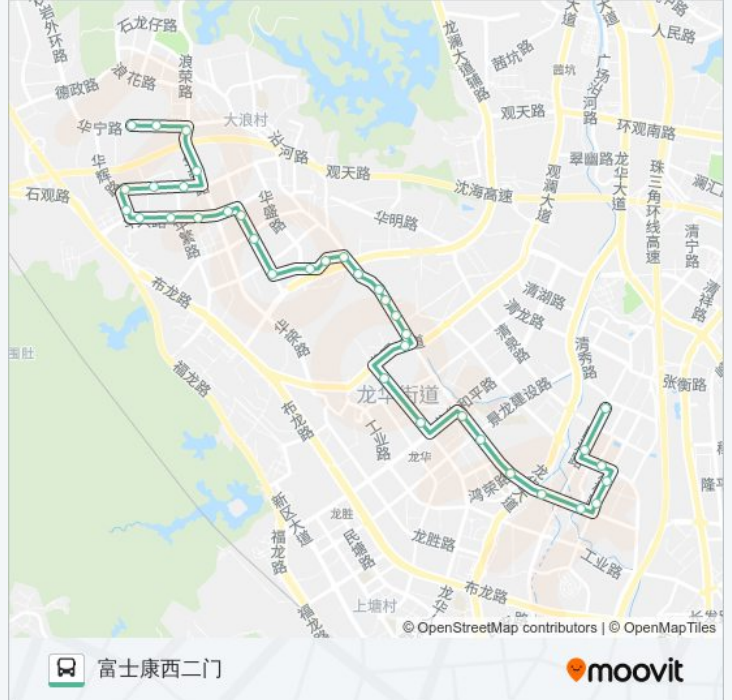

往富士康西二门方向的时间表

星期一	06:05 - 20:55
星期二	06:05 - 20:55
星期三	06:05 - 20:55
星期四	06:05 - 20:55
星期五	06:05 - 20:55
星期六	06:05 - 20:55
星期日	06:05 - 20:55

公交M211的信息

方向: 富士康西二门

站点数量: 36

行车时间: 49 分

途经站点:

- 新城市花园
- 龙华天虹商场
- 龙华市场
- 龙华地税
- 金侨花园
- 龙华医院
- 第十工业区
- 油松派出所
- 香缇雅苑
- 天汇大厦
- 油富商城
- 龙华富士康
- 富士康西门
- 富士康西二门

方向: 新百丽

37 站
[查看时间表](#)

- 富士康西二门
- 富士康西门
- 龙华富士康
- 油富商城
- 香缇雅苑
- 油松派出所
- 第十工业区
- 龙华医院
- 金侨花园
- 金侨花园
- 龙华地税
- 龙华市场
- 金龙华广场
- 龙华天虹商场
- 新城市花园

公交M211的时间表

往新百丽方向的时间表

星期一	06:25 - 21:35
星期二	06:25 - 21:35
星期三	06:25 - 21:35
星期四	06:25 - 21:35
星期五	06:25 - 21:35
星期六	06:25 - 21:35
星期日	06:25 - 21:35

公交M211的信息

方向: 新百丽
 站点数量: 37
 行车时间: 50 分
 途经站点:

三联村委

老围工业区

河背工业区

墩背社区

英泰工业区

英泰隆