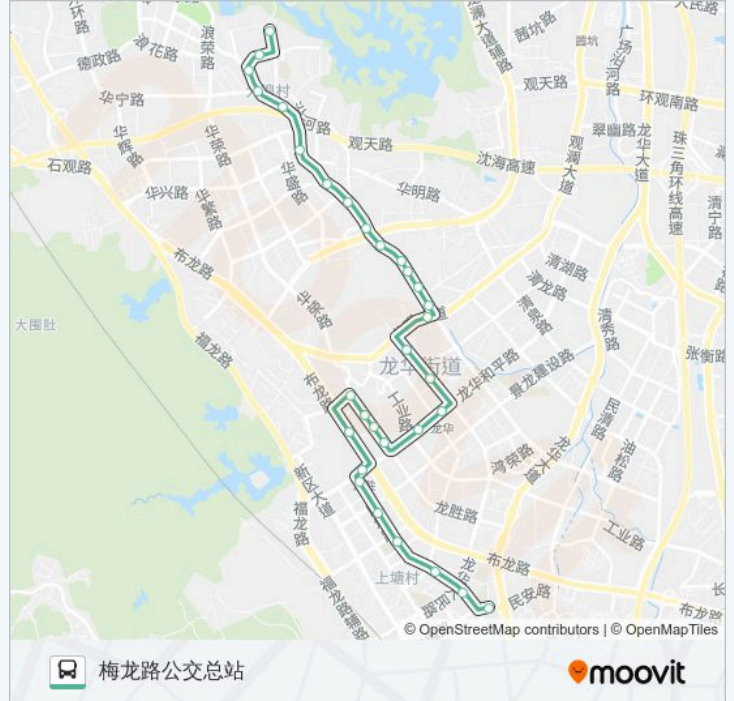

公交M214的信息

方向: 梅龙路公交总站

站点数量: 31

行车时间: 43 分

途经站点:

龙华国税

龙胜村委

龙胜公园

龙胜市场

高峰学校

陶吓村

龙胜地铁站

和平里花园公交总站

简上路口北

上芬小学

人民路口北

人民路口

梅龙路公交总站

你可以在moovitapp.com下载公交M214的PDF时间表和线路图。使用Moovit应用程序查询深圳的实时公交、列车时刻表以及公共交通出行指南。

© 2024 Moovit - 保留所有权利