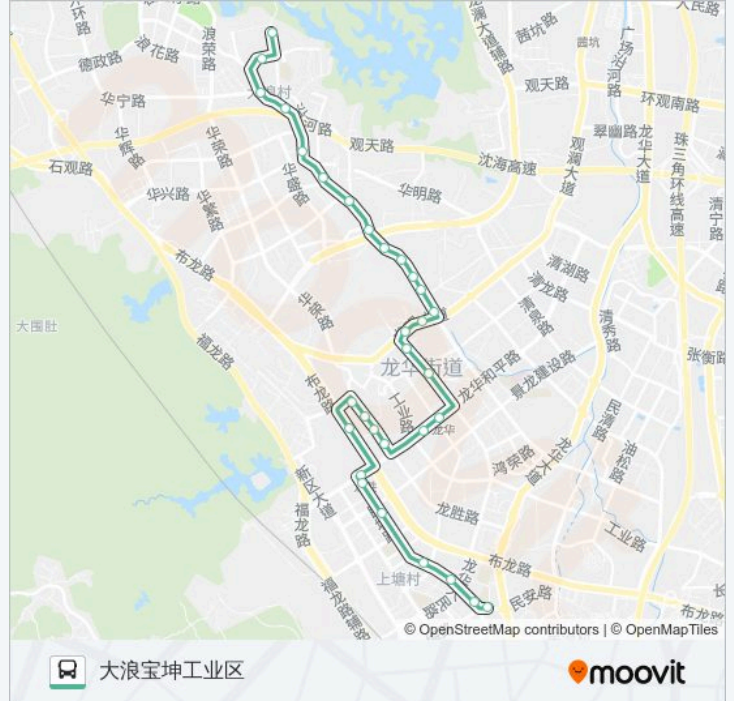

星期一	06:10 - 21:00
星期二	06:10 - 21:00
星期三	06:10 - 21:00
星期四	06:10 - 21:00
星期五	06:10 - 21:00
星期六	06:10 - 21:00
星期日	06:10 - 21:00

公交M214的信息

方向: 大浪宝坤工业区

站点数量: 31

行车时间: 43 分

途经站点:

河背工业区

墩背社区

英泰工业区

万盛百货

大浪办事处

水围新村

大船坑

新围路口

康发科技园

龙华上岭排总站

方向: 梅龙路公交总站

31 站

[查看时间表](#)

龙华上岭排总站

康发科技园

石凹村路口

新围路口

大船坑

公交M214的信息

方向: 梅龙路公交总站

站点数量: 31

行车时间: 43 分

途经站点:

龙华国税

龙胜村委

龙胜公园