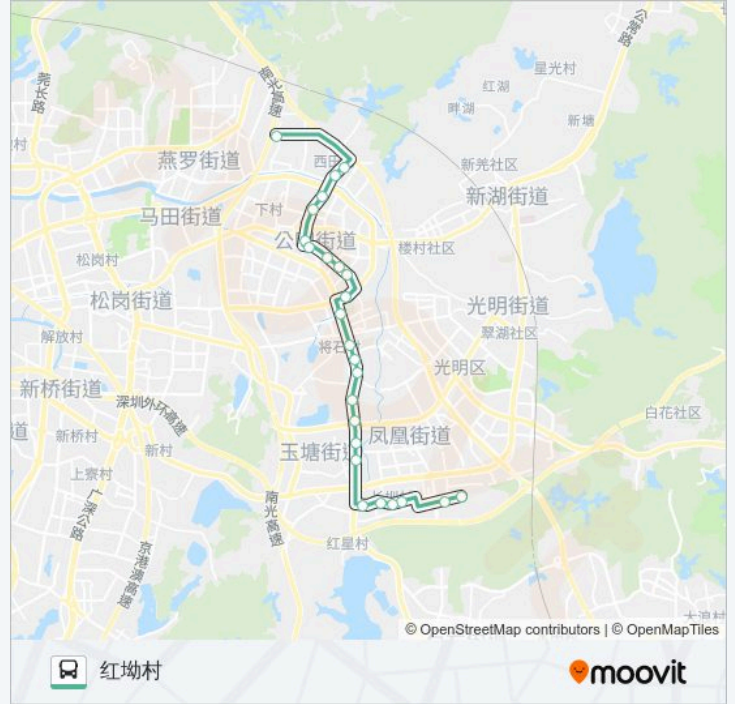

田寮

长圳路口

长圳市场

长圳村委

长圳公园

礼志厂

红坳村

你可以在moovitapp.com下载公交M216的PDF时间表和线路图。使用Moovit应用程序查询深圳的实时公交、列车时刻表以及公共交通出行指南。

© 2024 Moovit - 保留所有权利