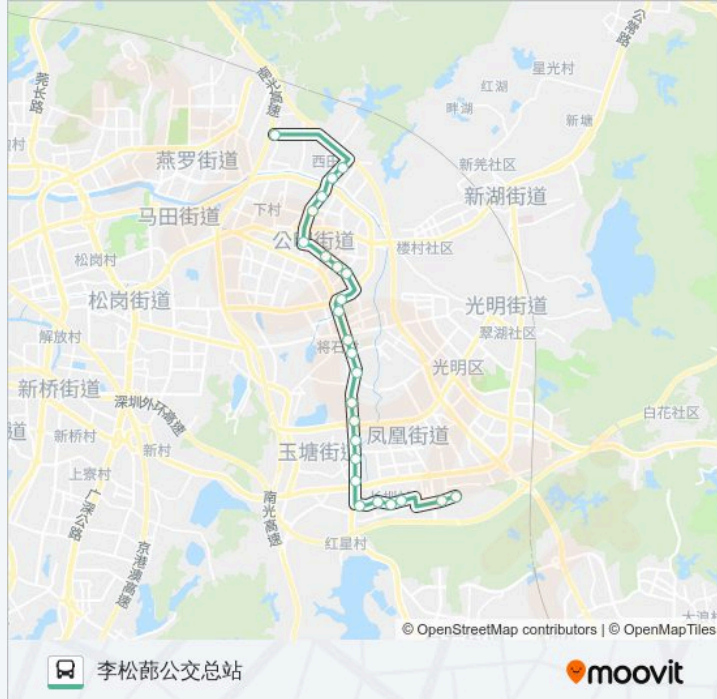

[查看时间表](#)

- 红坳村
- 礼志厂
- 长圳公园
- 长圳村委
- 长圳市场
- 长圳路口
- 玉塘派出所
- 田寮
- 田寮路口
- 光明大道路口
- 万丰工业区
- 公明塘尾
- 东坑
- 将石
- 光明新区人民医院
- 公明交警中队
- 公明中行
- 光明新区文化馆
- 红花山公园
- 长春花园
- 上村元山

公交M216的时间表

往李松蓆公交总站方向的时间表

星期一	06:30 - 21:00
星期二	06:30 - 21:00
星期三	06:30 - 21:00
星期四	06:30 - 21:00
星期五	06:30 - 21:00
星期六	06:30 - 21:00
星期日	06:30 - 21:00

公交M216的信息

方向: 李松蓆公交总站

站点数量: 25

行车时间: 47 分

途经站点:

下南第三工业区

西田村

西田第一工业区

李松蓆公交总站

方向: 红坳村

25 站

[查看时间表](#)

李松蓆公交总站

西田第一工业区

西田村

下南第三工业区