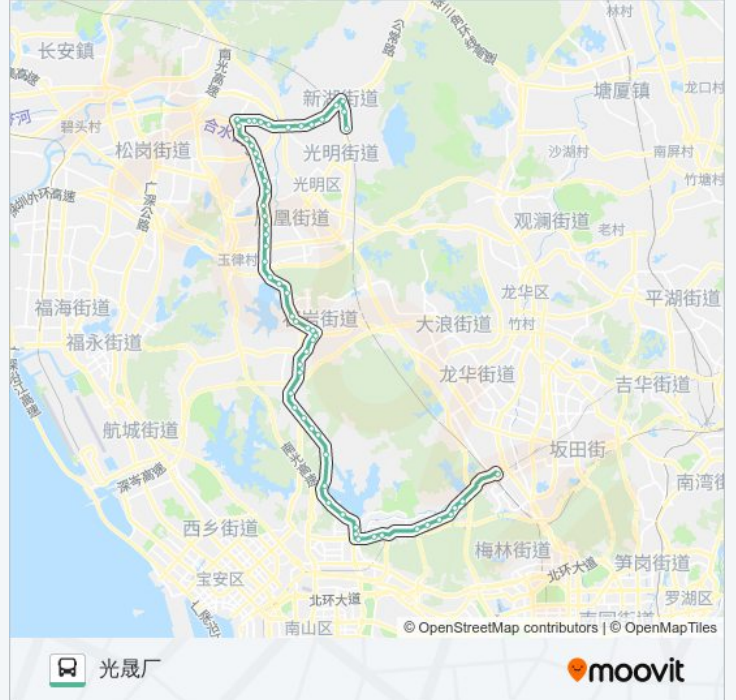

公交M217的信息

方向: 光晟厂

站点数量: 60

行车时间: 124 分

途经站点:

山城工业区
石岩计生中心
浪心村委
河滨花园
石岩成人学校
石岩汽车站
石岩东原天桥
石岩径贝村
安吉尔公司
北大方正
石岩湖路口
玉律
玉塘派出所
田寮
田寮路口
光明大道路口
万丰工业区
公明塘尾
东坑
将石
光明新区人民医院
光明高级中学
环球公司
公明办事处
公明天虹
派出所
下辇
上辇
上辇村口
民联广场
龙大公明路口
楼村派出所
楼村小学

中泰工业园

光侨公司

圳美路口

圳美

光晟厂

方向: 深圳北站

57 站

[查看时间表](#)