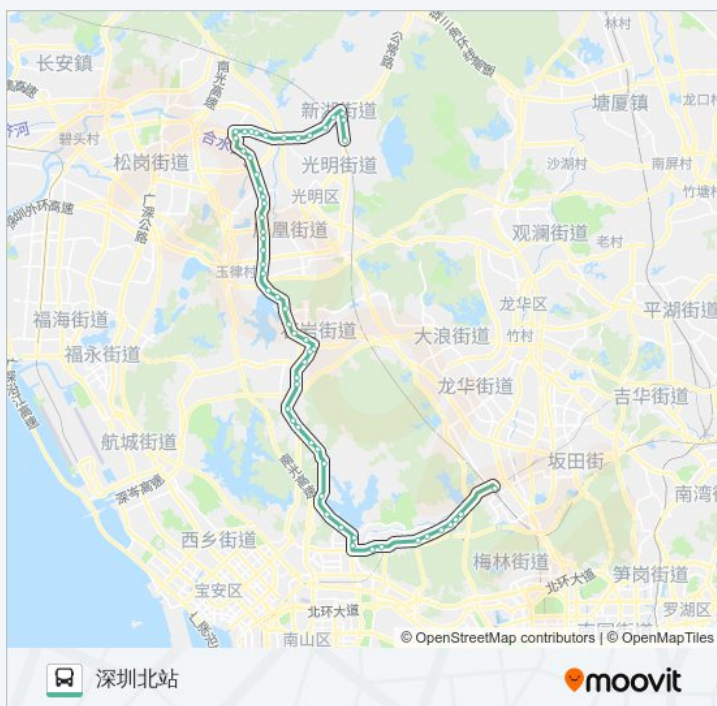

公交M217的时间表

往深圳北站方向的时间表

星期一	06:30 - 21:00
星期二	06:30 - 21:00
星期三	06:30 - 21:00
星期四	06:30 - 21:00
星期五	06:30 - 21:00
星期六	06:30 - 21:00
星期日	06:30 - 21:00

公交M217的信息

方向: 深圳北站

站点数量: 57

行车时间: 125 分

途经站点:

玉塘派出所

玉律

石岩湖路口

北大方正

安吉尔公司

石岩径贝村

石岩东原天桥

石岩汽车站