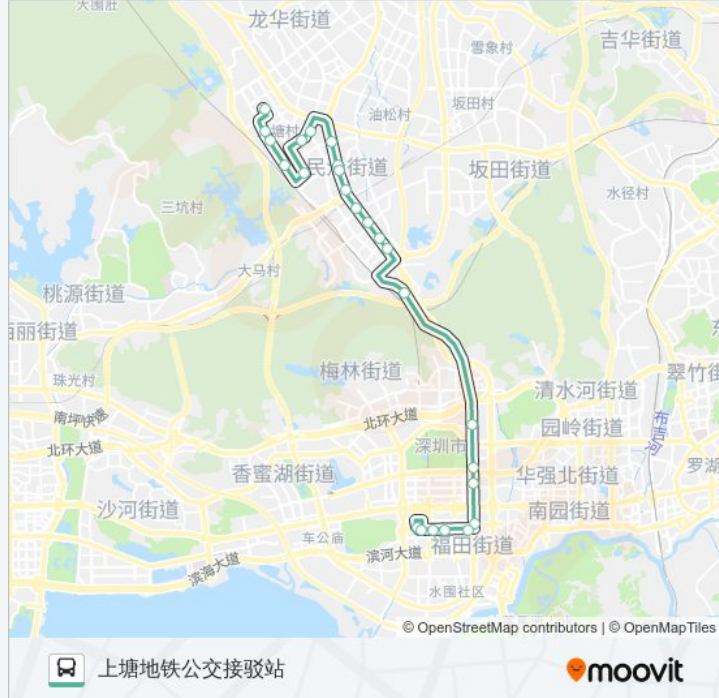

公交M223((上塘地铁公交接驳站))共有2条行车路线。工作日的服务时间为：

(1) 上塘地铁公交接驳站: 07:00 - 21:20 (2) 购物公园总站: 07:00 - 21:30

使用Moovit找到公交M223离你最近的站点，以及公交M223下车班的到站时间。

方向: 上塘地铁公交接驳站

25 站

[查看时间表](#)

- 购物公园总站
- 购物公园地铁站
- 卓越时代广场
- 会展中心地铁站
- 岗厦地铁站
- 彩福大厦
- 武警支队
- 莲花中学
- 中级法院
- 新彩隧道口
- 惠鑫公寓
- 石龙路口
- 潜龙花园
- 樟坑
- 铁路桥
- 东泉新村
- 民兴路口
- 世纪春城
- 松仔园
- 中央原著
- 红山地铁站
- 腾达集团

公交M223的时间表

往上塘地铁公交接驳站方向的时间表

星期一	07:00 - 21:20
星期二	07:00 - 21:20
星期三	07:00 - 21:20
星期四	07:00 - 21:20
星期五	07:00 - 21:20
星期六	07:00 - 21:20
星期日	07:00 - 21:20

公交M223的信息

方向: 上塘地铁公交接驳站

站点数量: 25

行车时间: 47 分

途经站点:

龙塘新村西

简上村

上塘地铁站

方向: 购物公园总站

28 站

[查看时间表](#)

上塘地铁站

简上中路

公交M223的时间表

往购物公园总站方向的时间表

星期一	07:00 - 21:30
星期二	07:00 - 21:30
星期三	07:00 - 21:30
星期四	07:00 - 21:30
星期五	07:00 - 21:30
星期六	07:00 - 21:30
星期日	07:00 - 21:30

公交M223的信息

方向: 购物公园总站

站点数量: 28

行车时间: 49 分

途经站点: