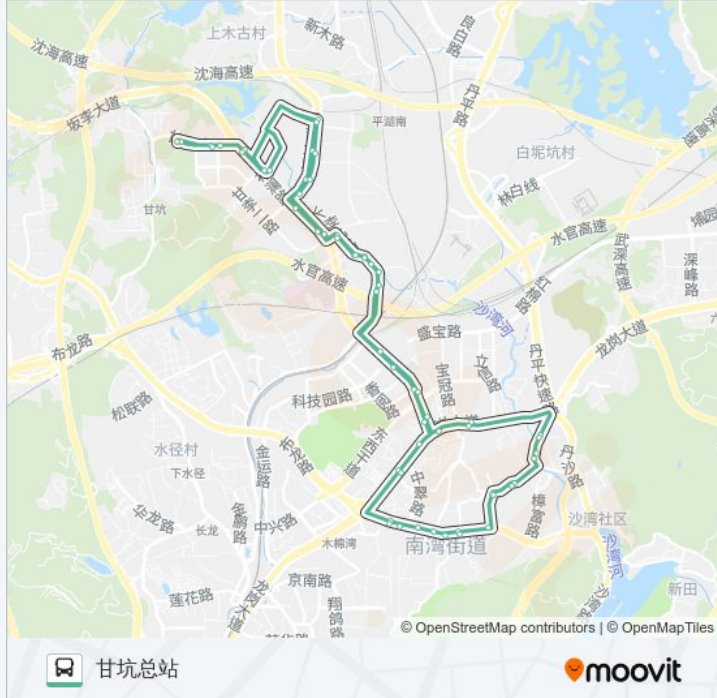

公交M227的信息

方向: 甘坑总站

站点数量: 46

行车时间: 68 分

途经站点:

南岭村委

南岭村

南湾街道办

南湾人民医院

百门前工业区

大芬油画村

大芬地铁站

布澜路口

尚峰花园

布吉交警中队

吓公岭

下李朗市场

下李朗图书馆

水背坑

大园

下李朗公园

李朗国际珠宝园

粤信创意园

左右家私

金积嘉科技园

182设计园

中盛科技园

恒特美科技园

甘坑总站

你可以在moovitapp.com下载公交M227的PDF时间表和线路图。使用[Moovit应用程序](#)查询深圳的实时公交、列车时刻表以及公共交通出行指南。

[关于Moovit](#) · [MaaS解决方案](#) · [城市列表](#) · [Moovit社区](#)

© 2024 Moovit - 保留所有权利