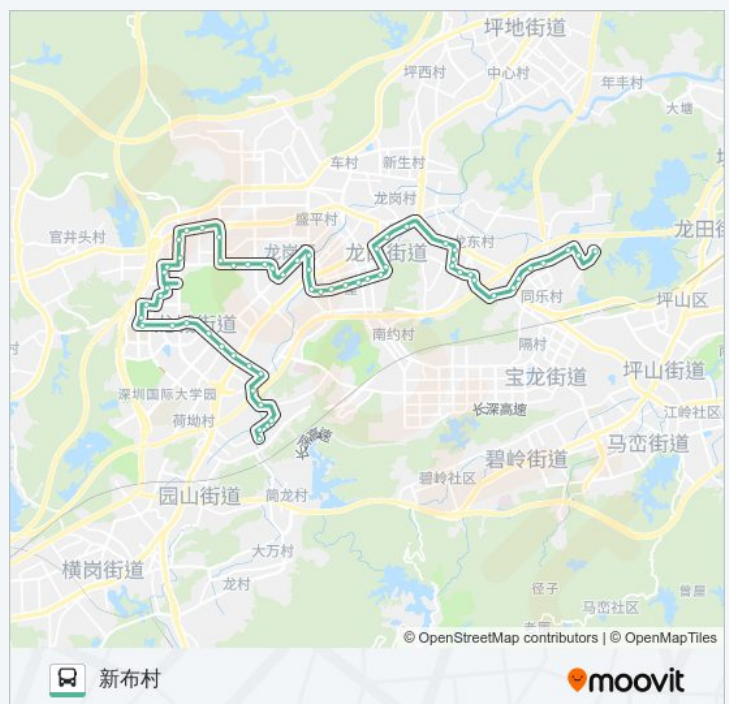

星期一	06:30 - 21:00
星期二	06:30 - 21:00
星期三	06:30 - 21:00
星期四	06:30 - 21:00
星期五	06:30 - 21:00
星期六	06:30 - 21:00
星期日	06:30 - 21:00

公交M230的信息

方向: 新布村

站点数量: 60

行车时间: 88 分

途经站点:

龙岗人民医院

龙岗交警大队