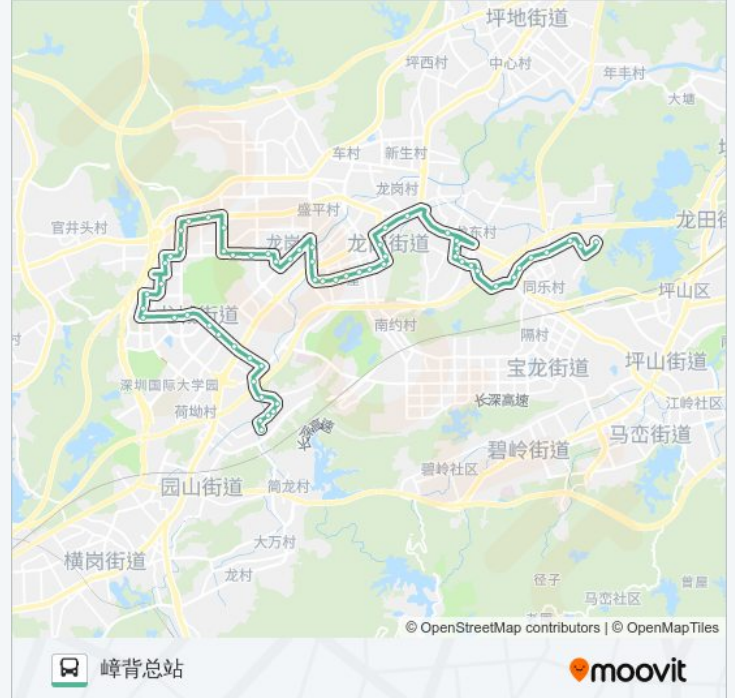

建新社区东

昌盛百货

爱联第二市场

如意路口

嶂背桥头

园湖科技园

嶂背社康中心

友爱门诊

仟惠百货

惠安百货

嶂背总站

方向: 新布村

60 站

[查看时间表](#)

嶂背总站

惠安百货

仟惠百货

友爱门诊

园湖科技园

嶂背桥头

如意路口

爱联第二市场

昌盛百货

建新社区东