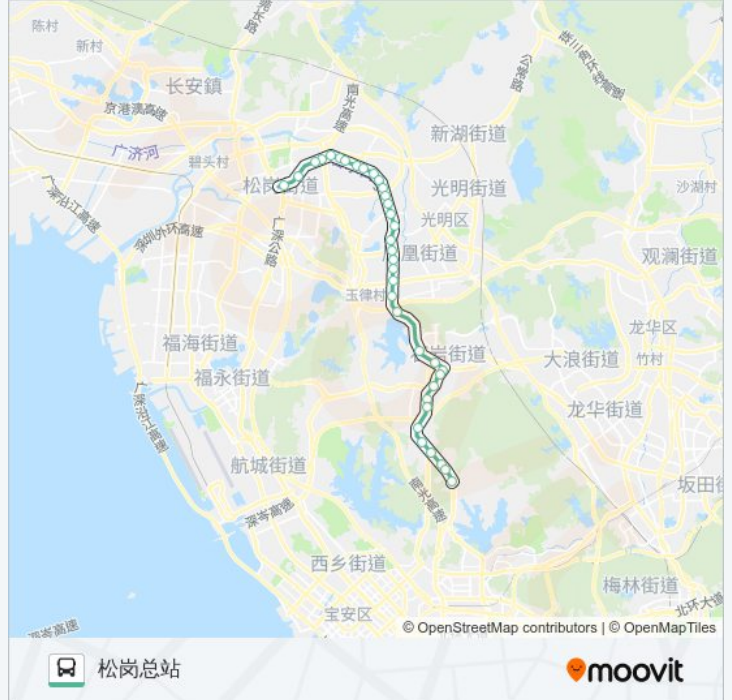

公交M234的信息

方向: 松岗总站

站点数量: 36

行车时间: 75 分

途经站点:

- 将石
- 光明新区人民医院
- 光明高级中学
- 环球公司
- 公明办事处
- 公明汽车站
- 三和百货
- 合水口居委
- 马田
- 公明马山头总站
- 公明行政执法队
- 埃迪蒙托
- 汉海达
- 松岗总站

方向: 白芒检查站

36 站
[查看时间表](#)

- 松岗总站
- 中闽花园
- 埃迪蒙托
- 公明行政执法队
- 宝田医院
- 马田
- 合水口居委
- 三和百货 (施工暂停使用中)
- 公明汽车站①
- 公明办事处
- 环球公司
- 光明高级中学
- 光明新区人民医院
- 将石
- 东坑

公交M234的时间表

往白芒检查站方向的时间表

星期一	06:20 - 21:00
星期二	06:20 - 21:00
星期三	06:20 - 21:00
星期四	06:20 - 21:00
星期五	06:20 - 21:00
星期六	06:20 - 21:00
星期日	06:20 - 21:00

公交M234的信息

方向: 白芒检查站
 站点数量: 36
 行车时间: 76 分
 途经站点:

- 公明塘尾
- 万丰工业区
- 光明大道路口
- 田寮路口
- 田寮
- 玉塘派出所
- 玉律
- 石岩湖路口
- 石岩径贝村
- 石岩汽车站
- 河滨花园
- 浪心村委
- 石岩计生中心
- 山城工业区
- 台湾工业区
- 一电科技
- 创维天桥
- 应人石路口
- 阳光工业区
- 南岗工业区
- 白芒检查站