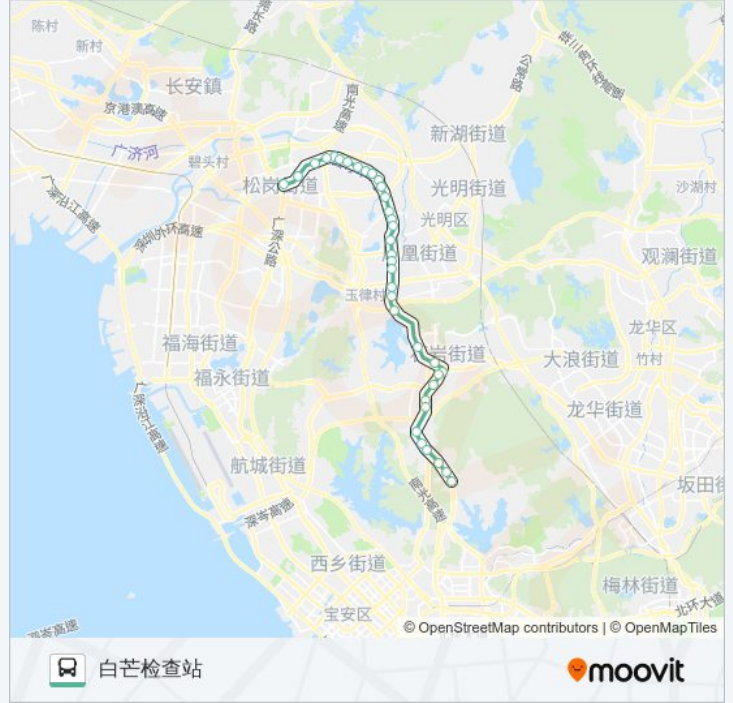

公交M234的信息

方向: 松岗总站

站点数量: 36

行车时间: 75 分

途经站点:

- 将石
- 光明新区人民医院
- 光明高级中学
- 环球公司
- 公明办事处
- 公明汽车站
- 三和百货
- 合水口居委
- 马田
- 公明马山头总站
- 公明行政执法队
- 埃迪蒙托
- 汉海达
- 松岗总站

方向: 白芒检查站

36 站
[查看时间表](#)

- 松岗总站
- 中闽花园
- 埃迪蒙托
- 公明行政执法队
- 宝田医院
- 马田
- 合水口居委
- 三和百货 (施工暂停使用中)
- 公明汽车站①
- 公明办事处
- 环球公司
- 光明高级中学
- 光明新区人民医院
- 将石
- 东坑

公交M234的时间表

往白芒检查站方向的时间表

星期一	06:20 - 21:00
星期二	06:20 - 21:00
星期三	06:20 - 21:00
星期四	06:20 - 21:00
星期五	06:20 - 21:00
星期六	06:20 - 21:00
星期日	06:20 - 21:00

公交M234的信息

方向: 白芒检查站
 站点数量: 36
 行车时间: 76 分
 途经站点:

- 公明塘尾
- 万丰工业区
- 光明大道路口
- 田寮路口
- 田寮
- 玉塘派出所
- 玉律
- 石岩湖路口
- 石岩径贝村
- 石岩汽车站
- 河滨花园
- 浪心村委
- 石岩计生中心
- 山城工业区
- 台湾工业区
- 一电科技
- 创维天桥
- 应人石路口
- 阳光工业区
- 南岗工业区
- 白芒检查站