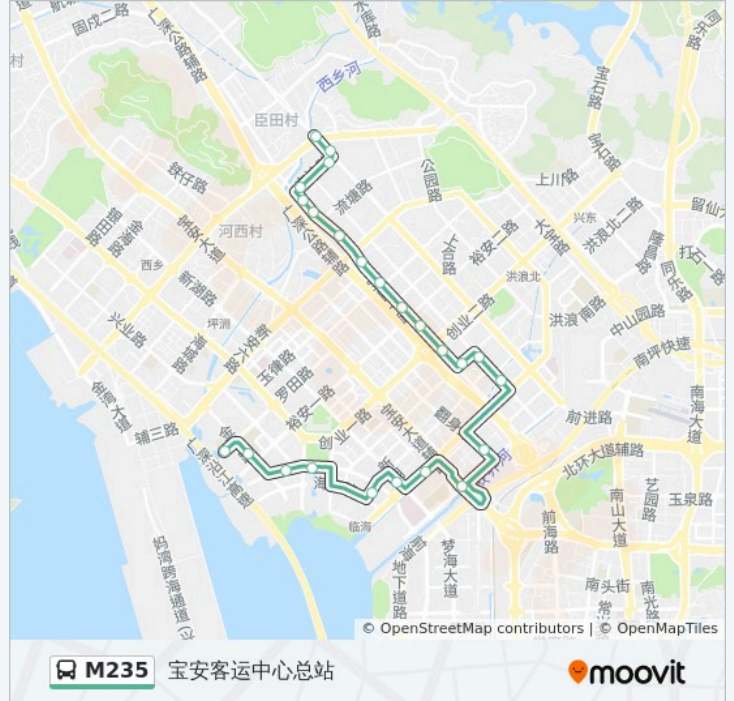

M235

宝安客运中心总站

下载App

公交M235((宝安客运中心总站))共有2条行车路线。工作日的服务时间为：  
(1) 宝安客运中心总站: 06:30 - 22:30(2) 罗田公交总站: 06:30 - 22:30  
使用Moovit找到公交M235离你最近的站点，以及公交M235下车车的到站时间。

### 公交M235的时间表

往罗田公交总站方向的时间表

|     |               |
|-----|---------------|
| 星期一 | 06:30 - 22:30 |
| 星期二 | 06:30 - 22:30 |
| 星期三 | 06:30 - 22:30 |
| 星期四 | 06:30 - 22:30 |
| 星期五 | 06:30 - 22:30 |
| 星期六 | 06:30 - 22:30 |
| 星期日 | 06:30 - 22:30 |

### 公交M235的信息

方向: 罗田公交总站

站点数量: 24

行车时间: 35 分

途经站点:

新安地铁站

熙龙湾

宝安图书馆1

荣超滨海大厦

新安中学高中部

罗田公交总站

你可以在moovitapp.com下载公交M235的PDF时间表和线路图。使用Moovit应用程序查询深圳的实时公交、列车时刻表以及公共交通出行指南。

© 2024 Moovit - 保留所有权利