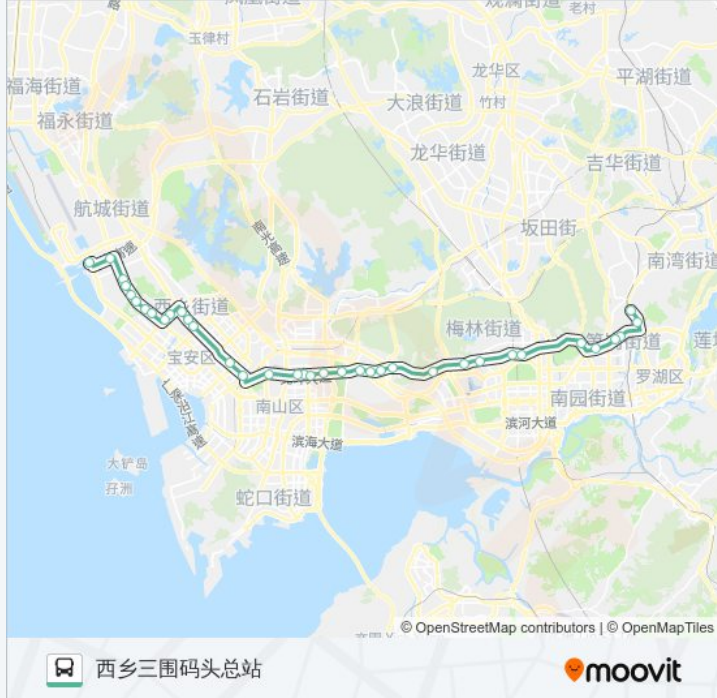

宝安万佳

西乡路口

宝安中心医院

西乡立交

新安市场

大益广场

西乡客运站

银田工业区

华万工业园

固戍红湾

联升购物广场

固戍地铁站

华丰第一工业园

西乡三围码头总站

你可以在moovitapp.com下载公交M240的PDF时间表和线路图。使用[Moovit应用程序](#)查询深圳的实时公交、列车时刻表以及公共交通出行指南。

[关于Moovit](#) · [MaaS解决方案](#) · [城市列表](#) · [Moovit社区](#)

© 2024 Moovit - 保留所有权利

查看实时到站时间