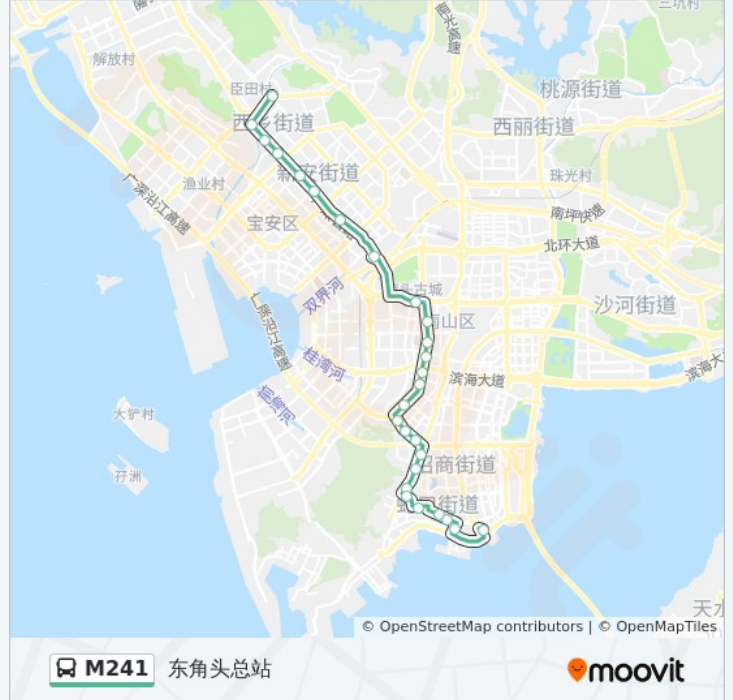

深南北环立交

宝安万佳

裕安路口

上川路口

西乡路口

宝安中心医院

西乡立交

宝安客运中心总站

你可以在moovitapp.com下载公交M241的PDF时间表和线路图。使用[Moovit应用程序](#)查询深圳的实时公交、列车时刻表以及公共交通出行指南。

[关于Moovit](#) · [MaaS解决方案](#) · [城市列表](#) · [Moovit社区](#)

© 2024 Moovit - 保留所有权利

查看实时到站时间