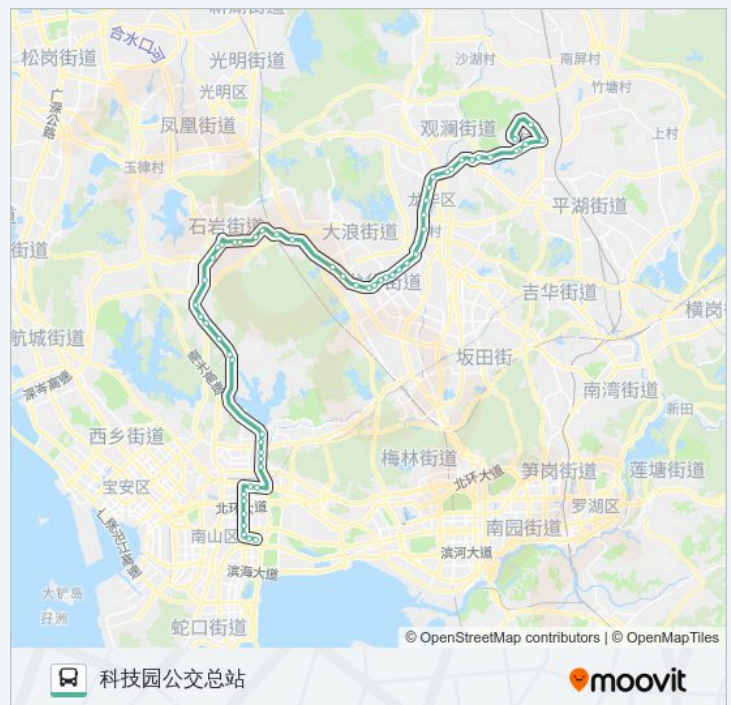

观澜人民医院

观澜二小

观澜第四工业区

田背路口

竹村

清湖市场

龙华汽车站

城市明珠

人民医院龙华分院

龙华天虹商场

金龙华广场

牛地埔

龙华敬老院

公交M243的时间表

往科技园公交总站方向的时间表

星期一	05:40-17:00
星期二	05:40-17:00
星期三	05:40-17:00
星期四	05:40-17:00
星期五	05:40-17:00
星期六	05:40-17:00
星期日	05:40-17:00

公交M243的信息

方向: 科技园公交总站

站点数量: 58

行车时间: 123 分

途经站点:

龙华村

大浪石观工业区

大浪同富裕路口