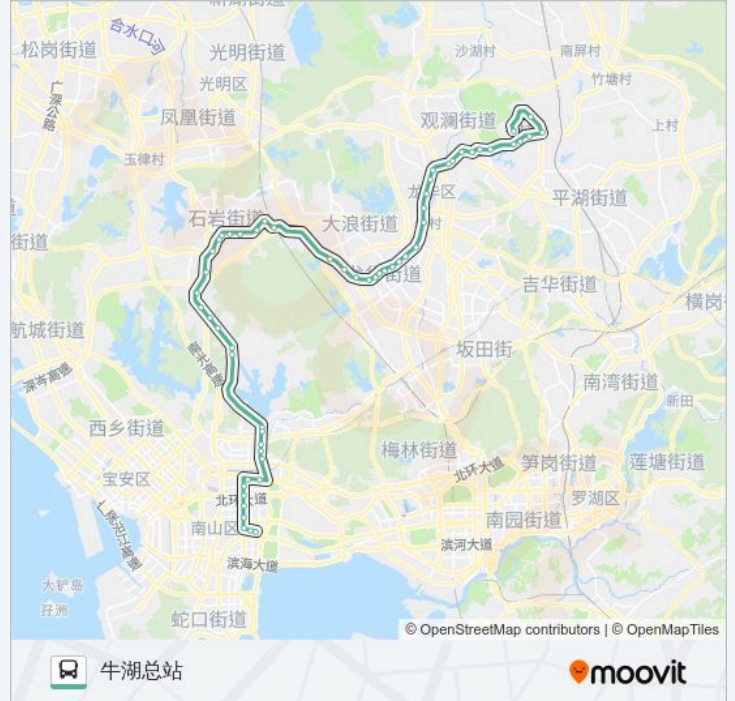

石岩计生中心

浪心村委

河滨花园

石岩街道办

官田村

宝燃油站

长城工业区

水田社区

羊台山

大浪石观工业区

龙华村

龙华敬老院

牛地埔

金龙华广场

龙华天虹商场

人民医院龙华分院

城市明珠

龙华汽车站

清湖市场

竹村

田背路口

观澜第四工业区

观澜二小

观澜人民医院1

观澜中心小学

吉盛酒店

岗头村

观澜汽车站

向西村

高尔夫球场

牛湖农贸市场

鳌湖老村