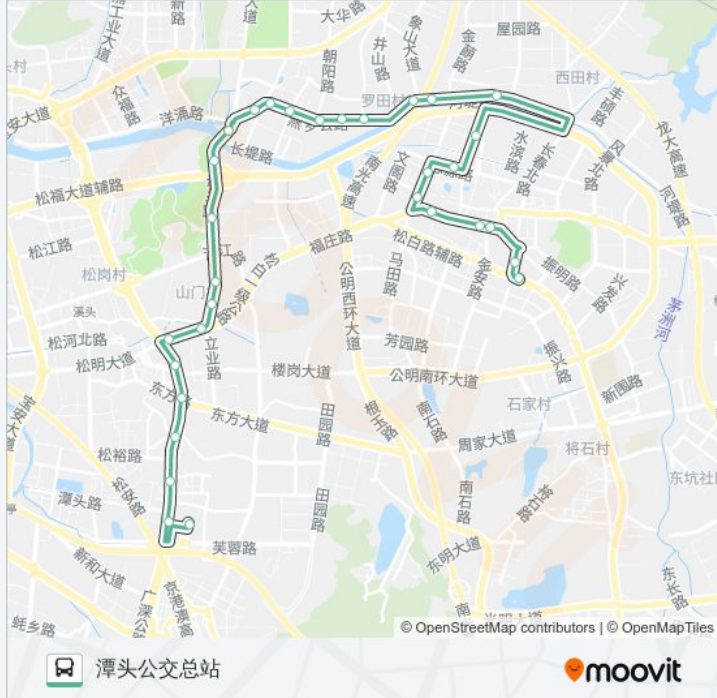

站点数量: 31

行车时间: 48 分

途经站点:

喜高厂

臻鼎科技

松岗钢材市场

陶园中英文学校

山门居委会

松岗汽车站

星港城购物中心

松岗街道办

松岗天虹商场

松裕立交

蚌岗

潭头路口

潭头公交总站