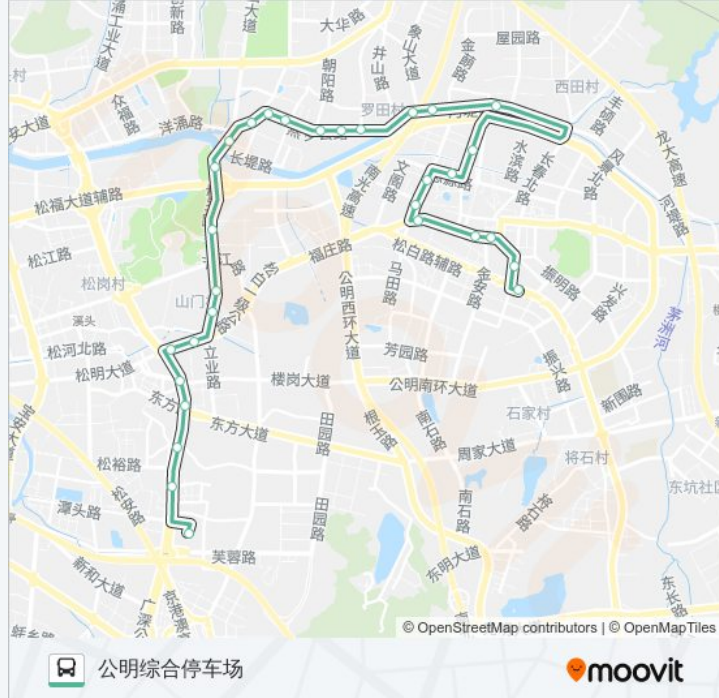

合水口市场

合水口第三工业区

公明老街

公明居委会

佳华百货

公明综合停车场

方向: 潭头公交总站

31 站

[查看时间表](#)

公明综合停车场

佳华百货

公明居委会

公明居委会

合水口下田

合水口市场

光明特勤