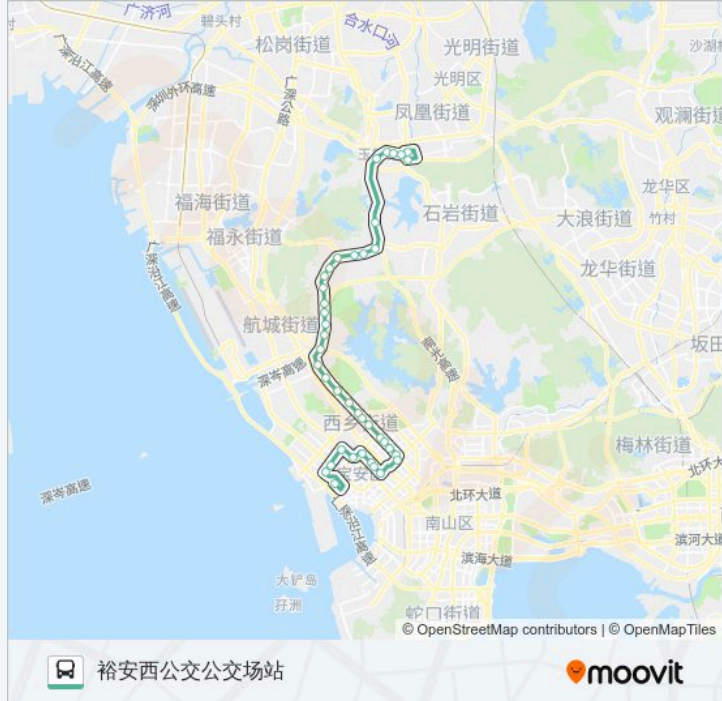

海滨广场

翻身小学

开屏花园

河东

麻布居委会

海城新村

中英公学

裕安西公交总站

### 方向: 长圳总站

41 站

[查看时间表](#)

裕安西公交总站

中英公学

渔业社区

麻布居委会

西乡步行街