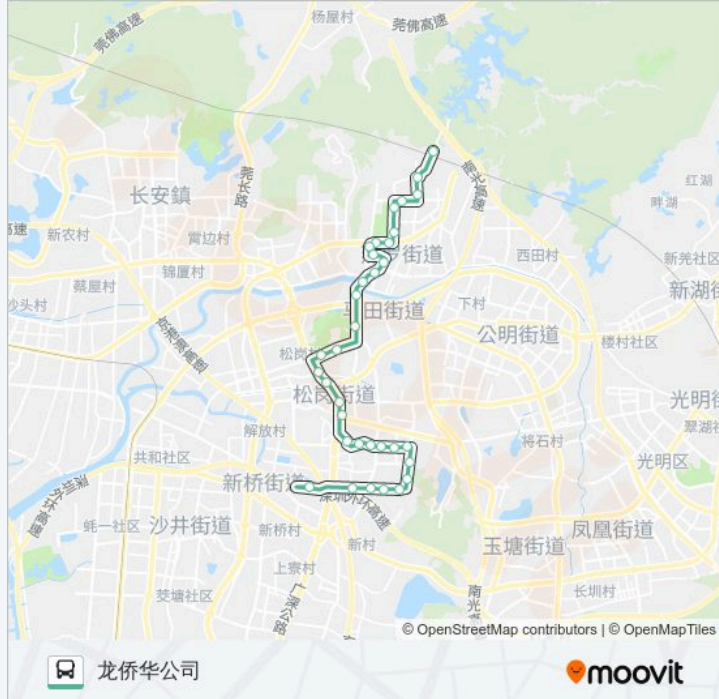

众兴百货

东盛科技园

松岗天虹商场

松岗街道办

松岗文化艺术中心

松岗花果山

松岗公园

集信明城幼儿园

松岗钢材市场

臻鼎科技

喜高厂

惠家乐超市

标尚学校

亚历山卓

燕景华庭

致高路口

燕景集贸市场

燕岭公园

松岗好万年百货

鹏辉达工业园

广田股份

燕川北部工业园

龙侨华公司

你可以在moovitapp.com下载公交M260的PDF时间表和线路图。使用Moovit应用程序查询深圳的实时公交、列车时刻表以及公共交通出行指南。

© 2024 Moovit - 保留所有权利