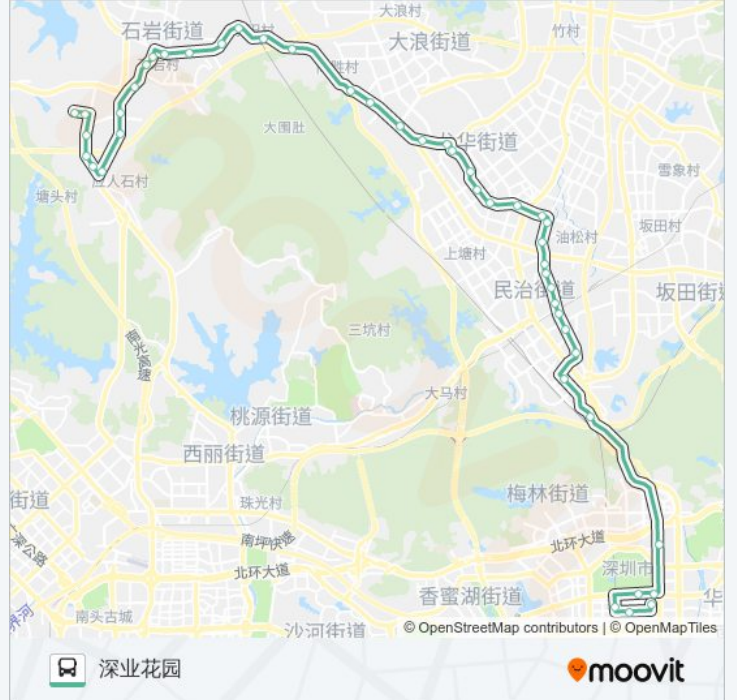

公交M262的信息

方向: 深业花园

站点数量: 45

行车时间: 90 分

途经站点:

- 龙观路口
- 龙胜村
- 建泰轮胎厂
- 上塘路口
- 风和日丽北
- 油松工业区
- 万众城
- 牛栏前
- 沙吓
- 水尾
- 东边
- 沙元埔
- 民康路口
- 横岭二区
- 横岭
- 白石龙地铁站
- 新彩隧道口
- 中级法院
- 关山月美术馆1
- 少年宫
- 儿童医院
- 市民中心
- 深业花园公交总站

方向: 石岩恩斯迈

45 站
[查看时间表](#)

- 深业花园公交总站
- 市民中心
- 儿童医院
- 中心书城北
- 少年宫
- 关山月美术馆1

公交M262的时间表

往石岩恩斯迈方向的时间表

星期一	06:10 - 22:00
星期二	06:10 - 22:00
星期三	06:10 - 22:00
星期四	06:10 - 22:00
星期五	06:10 - 22:00
星期六	06:10 - 22:00
星期日	06:10 - 22:00

中级法院

新彩隧道口

白石龙地铁站

横岭

横岭工业区

民康路口

沙元埔

东边

水尾

沙吓

牛栏前

万众城

油松工业区

风和日丽北

上塘路口

建泰轮胎厂