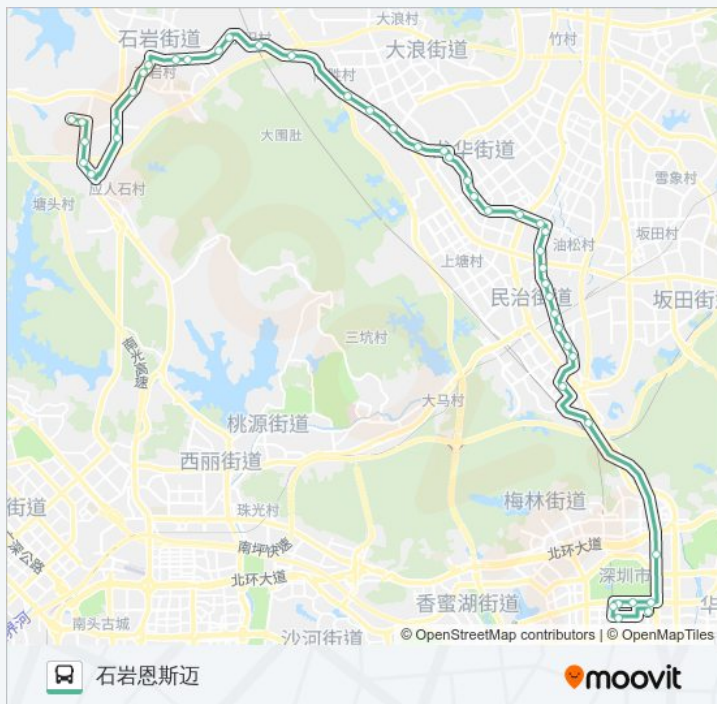

山城工业区

公交M262的信息

方向: 石岩恩斯迈

站点数量: 45

行车时间: 91 分

途经站点:

台湾工业区

塘头新村

塘头又一村

塘头社区

宏发工业园

石岩恩斯迈

你可以在moovitapp.com下载公交M262的PDF时间表和线路图。使用Moovit应用程序查询深圳的实时公交、列车时刻表以及公共交通出行指南。

© 2024 Moovit - 保留所有权利