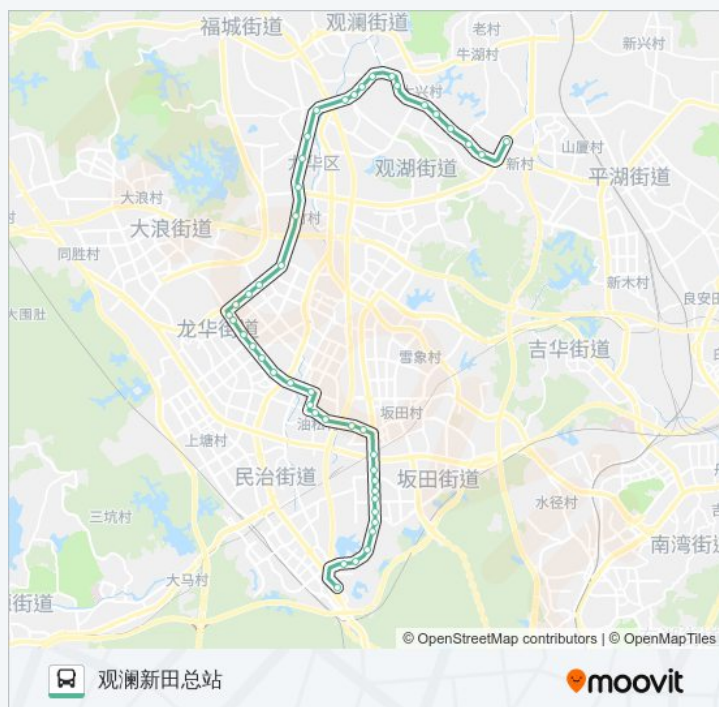

方向: 观澜新田总站

46 站

[查看时间表](#)

梅林联检站

滢水山庄

万家灯火

五和大道南

公交M263的时间表

往观澜新田总站方向的时间表

星期一	06:30 - 23:00
星期二	06:30 - 23:00
星期三	06:30 - 23:00
星期四	06:30 - 23:00
星期五	06:30 - 23:00

星期六

06:30 - 23:00

星期日

06:30 - 23:00

公交M263的信息

方向: 观澜新田总站

站点数量: 46

行车时间: 76 分

途经站点:

星光之约

家和花园

南坑村

万科第五园西

光雅园路口