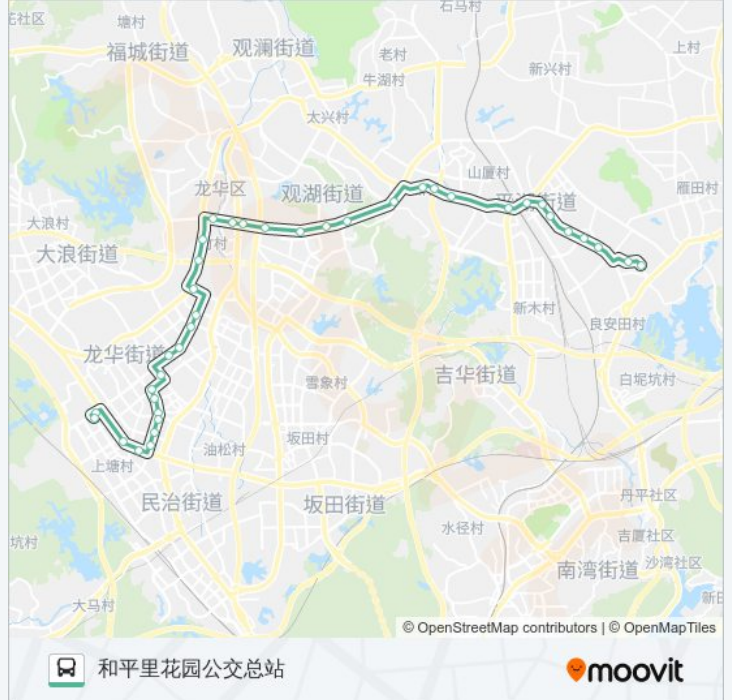

[查看时间表](#)

- 鹅公岭市场
- 鹅溪小学
- 大皇公
- 平湖龙洲百货
- 平湖中心小学
- 平湖派出所
- 平湖广场西
- 平湖汽车站
- 山厦医院
- 辅城坳小学
- 嘉湖路口
- 辅城坳天桥
- 吉坑村口
- 樟坑径下围村口
- 樟坑径下围工业园
- 观澜高新园
- 大和工业区
- 安佳工业园
- 中航格澜郡
- 格兰云天酒店
- 竹村
- 博文学校

公交M264的时间表

往和平里花园公交总站方向的时间表

星期一	06:00 - 22:00
星期二	06:00 - 22:00
星期三	06:00 - 22:00
星期四	06:00 - 22:00
星期五	06:00 - 22:00
星期六	06:00 - 22:00
星期日	06:00 - 22:00

公交M264的信息

方向: 和平里花园公交总站

站点数量: 38

行车时间: 68 分

途经站点:

- 清湖路口
- 清湖社区工作站
- 清湖地铁站
- 新宝城酒店
- 大润发
- 金侨花园
- 华侨苑
- 电信大厦
- 龙泉酒店
- 丰润居委会
- 银泉花园
- 锦绣江南西
- 大岭社区
- 上塘村口
- 龙胜地铁站
- 和平里花园公交总站

方向: 平湖鹅公岭

40 站
[查看时间表](#)

- 龙胜地铁站东
- 国泰家私城
- 西头居委会
- 上塘村口
- 大岭社区
- 锦绣江南西
- 银泉花园
- 丰润居委会
- 龙泉酒店
- 电信大厦
- 华侨苑
- 金侨花园
- 大润发

公交M264的时间表

往平湖鹅公岭方向的时间表

星期一	06:00 - 22:00
星期二	06:00 - 22:00
星期三	06:00 - 22:00
星期四	06:00 - 22:00
星期五	06:00 - 22:00
星期六	06:00 - 22:00
星期日	06:00 - 22:00