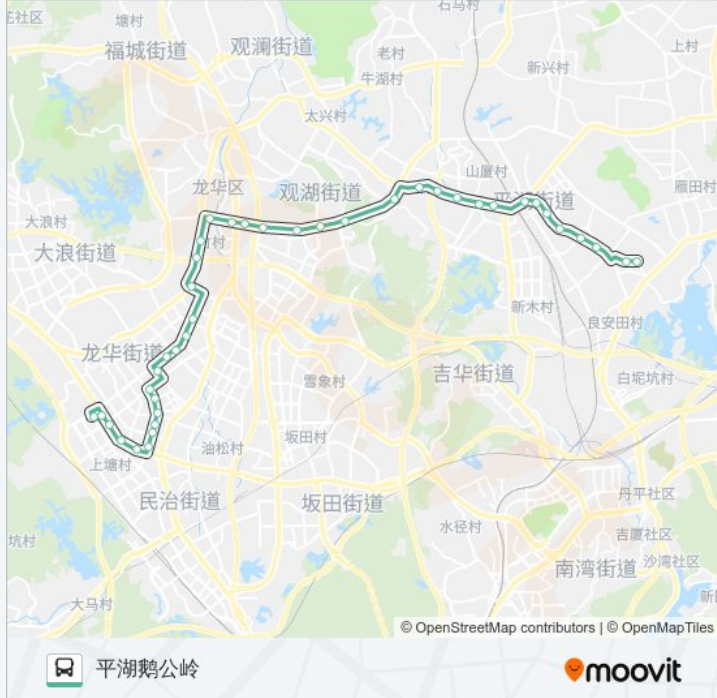

新宝城酒店

清湖地铁站

清湖社区工作站

清湖路口

博文学校

竹村

格兰云天酒店

中航格澜郡

观澜商业中心

大和工业区

观澜高新园

樟坑径下围工业园

樟坑径下围村口

吉坑村口

辅城坳天桥

嘉湖路口

辅城坳小学

顺平路口

山厦路口

平湖汽车站

平湖广场西

平湖派出所

平湖中心小学

平湖龙洲百货

大皇公

鹅溪小学

鹅公岭市场

你可以在moovitapp.com下载公交M264的PDF时间表和线路图。使用[Moovit应用程序](#)查询深圳的实时公交、列车时刻表以及公共交通出行指南。

[关于Moovit](#) · [MaaS解决方案](#) · [城市列表](#) · [Moovit社区](#)

© 2024 Moovit - 保留所有权利

查看实时到站时间