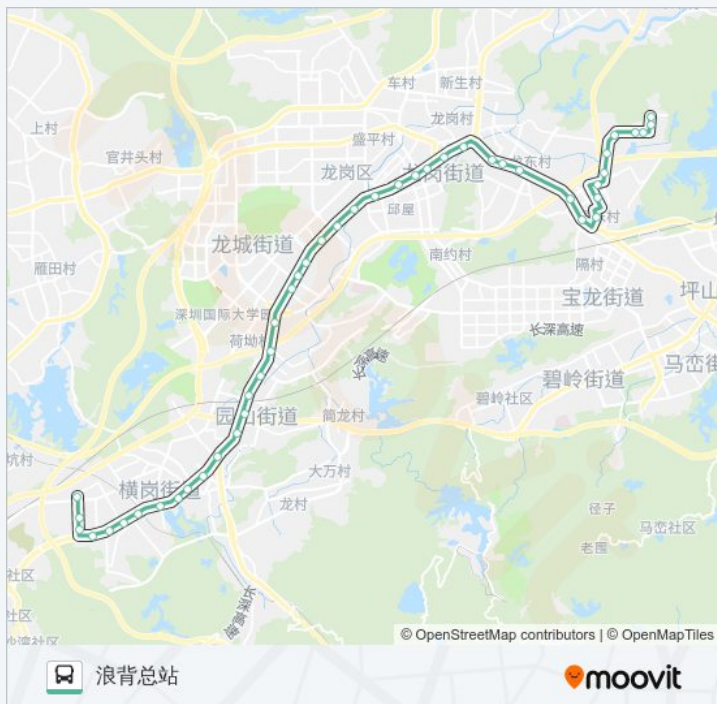

同心工业园

丁甲岭老村

公交M266的信息

方向: 浪背总站

站点数量: 45

行车时间: 80 分

途经站点:

吓坑市场

万顺百货

恒利工业区

浪背市场

浪背第六工业区

浪背总站

你可以在moovitapp.com下载公交M266的PDF时间表和线路图。使用[Moovit应用程序](#)查询深圳的实时公交、列车时刻表以及公共交通出行指南。

[关于Moovit](#) · [MaaS解决方案](#) · [城市列表](#) · [Moovit社区](#)

© 2024 Moovit - 保留所有权利