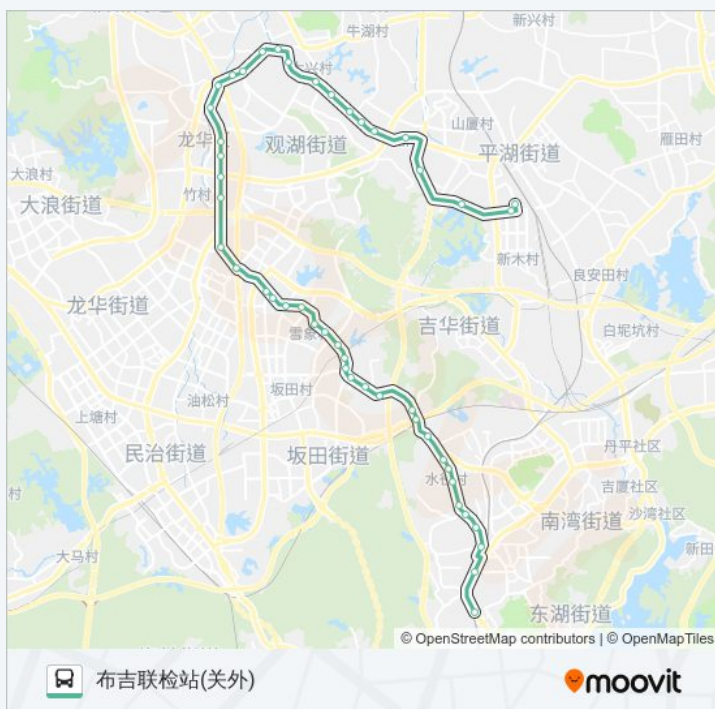

方向: 布吉联检站(关外)

47 站
[查看时间表](#)

- 华南城北公交总站
- 华南城
- 龙湖学校
- 启英学校

公交M267的时间表

往布吉联检站(关外)方向的时间表

星期一	06:00 - 22:00
星期二	06:00 - 22:00
星期三	06:00 - 22:00
星期四	06:00 - 22:00
星期五	06:00 - 22:00

星期六

06:00 - 22:00

星期日

06:00 - 22:00

公交M267的信息

方向: 布吉联检站(关外)

站点数量: 47

行车时间: 89 分

途经站点:

辅城坳天桥