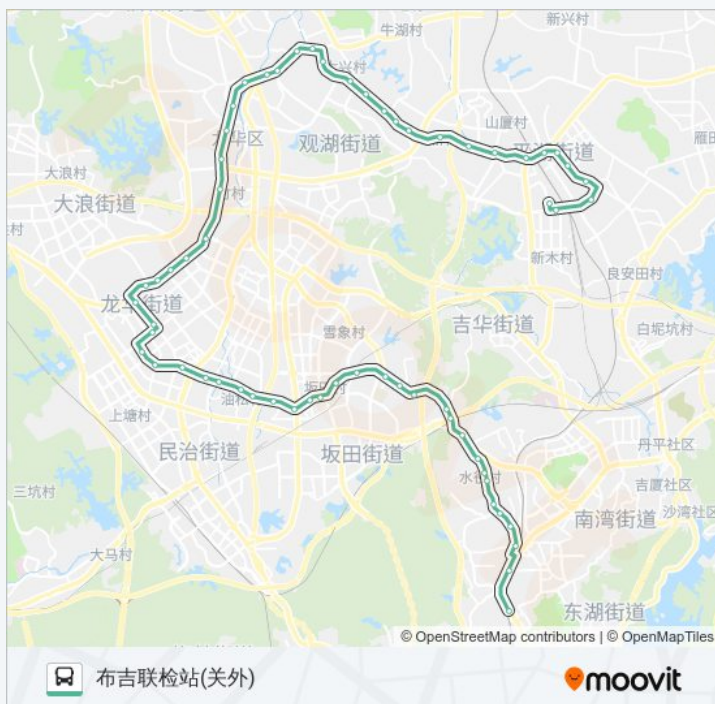

岗头村

吉盛酒店

观澜中心小学

观澜人民医院1

观澜二小

公交M269的时间表

往布吉联检站(关外)方向的时间表

星期一	06:00 - 22:30
星期二	06:00 - 22:30
星期三	06:00 - 22:30
星期四	06:00 - 22:30
星期五	06:00 - 22:30
星期六	06:00 - 22:30
星期日	06:00 - 22:30

公交M269的信息

方向: 布吉联检站(关外)

站点数量: 62

行车时间: 120 分

途经站点:

观澜第四工业区

田背路口

竹村