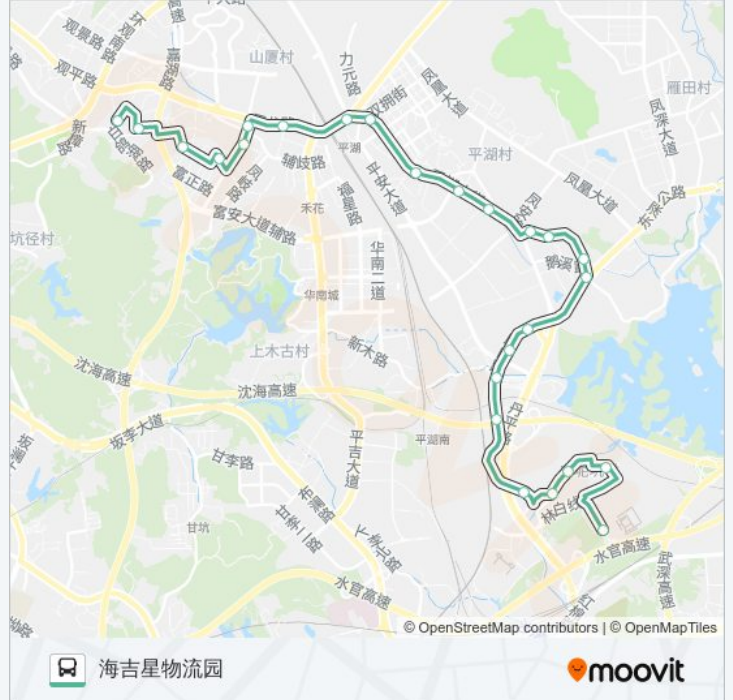

[查看时间表](#)

- 辅城坳村委
- 建保精密
- 港龙
- 富嘉百货
- 天濠百货
- 顺平商业街
- 山厦路口
- 平湖汽车站
- 平湖广场西
- 平湖中心小学
- 平湖龙洲百货
- 大皇公
- 平南派出所
- 鹅溪小学
- 鹅公岭村委
- 鹅公岭总站
- 倍光工业园
- 良安田村委
- 新木村
- 388工业区
- 明辉工业园
- 白泥坑小桥

公交M270的时间表

往海吉星物流园方向的时间表

星期一	06:00 - 22:00
星期二	06:00 - 22:00
星期三	06:00 - 22:00
星期四	06:00 - 22:00
星期五	06:00 - 22:00
星期六	06:00 - 22:00
星期日	06:00 - 22:00

公交M270的信息

方向: 海吉星物流园

站点数量: 25

行车时间: 42 分

途经站点:

白泥坑村委

综合市场

海吉星物流园

方向: 辅城坳村委

34 站

[查看时间表](#)

海吉星物流园

综合市场

白泥坑村委

白泥坑小桥

明辉工业园

公交M270的信息

方向: 辅城坳村委

站点数量: 34

行车时间: 47 分

途经站点:

平湖汽车站

山厦医院

顺平路口