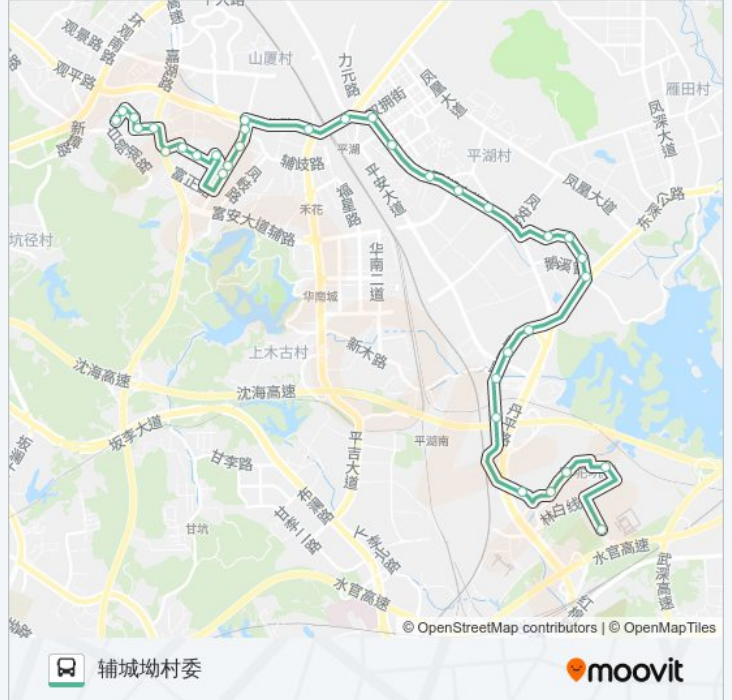

平湖汽车站

山厦医院

顺平路口

顺平商业街

天濠百货

白虎头

裕丰大厦

富嘉百货

菲弥特

港龙

启英学校

明华电子厂

建保精密

环山路口

辅城坳老村委

辅城坳总站

你可以在moovitapp.com下载公交M270的PDF时间表和线路图。使用[Moovit应用程序](#)查询深圳的实时公交、列车时刻表以及公共交通出行指南。

[关于Moovit](#) · [MaaS解决方案](#) · [城市列表](#) · [Moovit社区](#)

© 2024 Moovit - 保留所有权利

查看实时到站时间