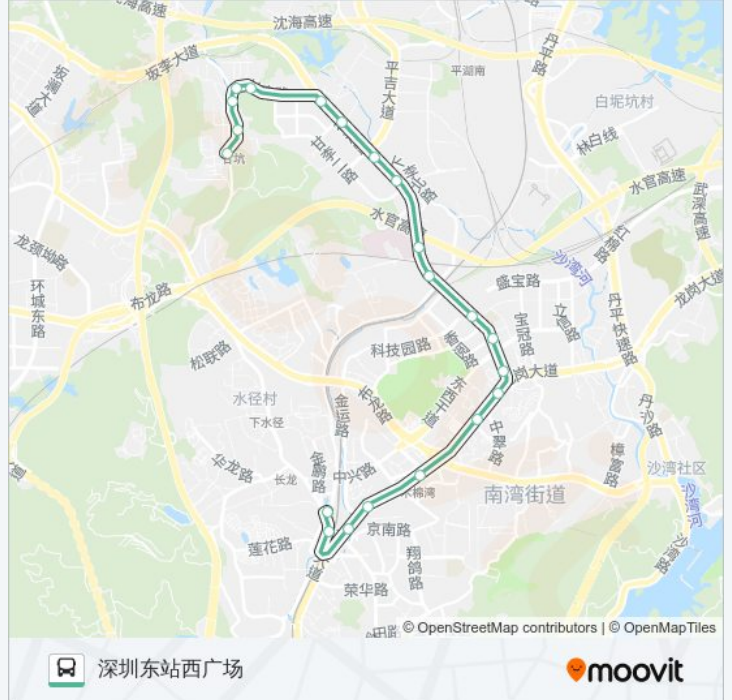

[查看时间表](#)

- 秀峰工业区
- 凉帽村
- 家家乐市场
- 甘坑村委
- 甘坑新村
- 中盛科技园
- 上李朗第二工业区
- 宝福珠宝园
- 李朗国际珠宝园
- 第三人民医院
- 联创科技园
- 布吉交警中队
- 尚峰花园
- 布澜路口
- 桂芳园
- 大芬地铁站1
- 木棉湾地铁站1
- 龙珠花园1
- 深圳东站
- 布吉街
- 深圳东站西广场

公交M273的时间表

往深圳东站西广场方向的时间表

星期一	06:00 - 22:10
星期二	06:00 - 22:10
星期三	06:00 - 22:10
星期四	06:00 - 22:10
星期五	06:00 - 22:10
星期六	06:00 - 22:10
星期日	06:00 - 22:10

公交M273的信息

方向: 深圳东站西广场

站点数量: 21

行车时间: 34 分

途经站点:

方向: 秀峰工业城

19 站

[查看时间表](#)

- 深圳东西广场
- 布吉街
- 深圳东站
- 龙珠花园2
- 木棉湾地铁站1
- 大芬地铁站
- 布澜路口
- 尚峰花园
- 布吉交警中队
- 联创科技园
- 第三人民医院
- 李朗国际珠宝园
- 宝福珠宝园2
- 182设计园
- 甘坑新村
- 甘坑村委
- 家家乐市场
- 凉帽村

公交M273的时间表

往秀峰工业城方向的时间表

星期一	06:00 - 22:00
星期二	06:00 - 22:00
星期三	06:00 - 22:00
星期四	06:00 - 22:00
星期五	06:00 - 22:00
星期六	06:00 - 22:00
星期日	06:00 - 22:00

公交M273的信息

方向: 秀峰工业城

站点数量: 19

行车时间: 33 分

途经站点:

你可以在moovitapp.com下载公交M273的PDF时间表和线路图。使用[Moovit应用程序](#)查询深圳的实时公交、列车时刻表以及公共交通出行指南。

[关于Moovit](#) · [MaaS解决方案](#) · [城市列表](#) · [Moovit社区](#)

© 2024 Moovit - 保留所有权利