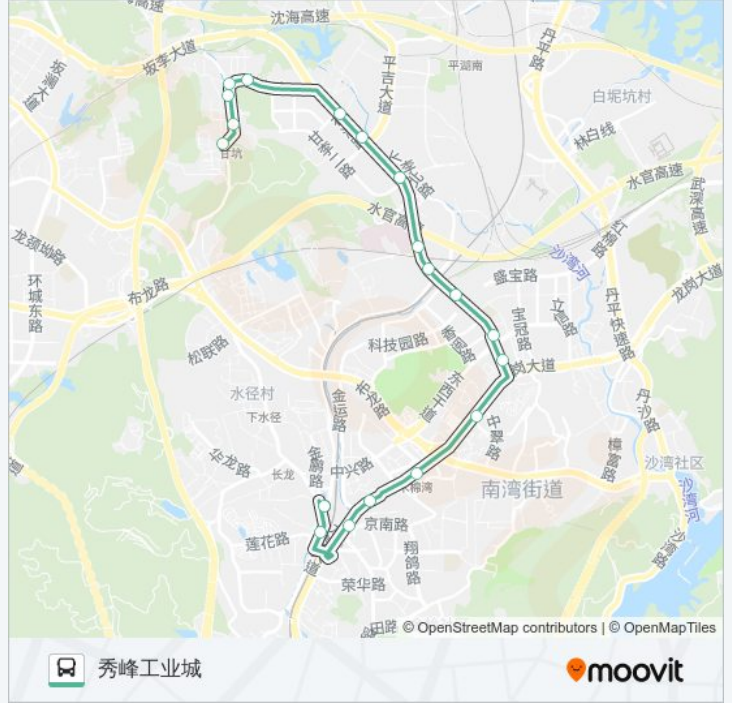

[查看时间表](#)

- 秀峰工业区
- 凉帽村
- 家家乐市场
- 甘坑村委
- 甘坑新村
- 中盛科技园
- 上李朗第二工业区
- 宝福珠宝园
- 李朗国际珠宝园
- 第三人民医院
- 联创科技园
- 布吉交警中队
- 尚峰花园
- 布澜路口
- 桂芳园
- 大芬地铁站1
- 木棉湾地铁站1
- 龙珠花园1
- 深圳东站
- 布吉街
- 深圳东站西广场

公交M273的时间表

往深圳东站西广场方向的时间表

星期一	06:00 - 22:10
星期二	06:00 - 22:10
星期三	06:00 - 22:10
星期四	06:00 - 22:10
星期五	06:00 - 22:10
星期六	06:00 - 22:10
星期日	06:00 - 22:10

公交M273的信息

方向: 深圳东站西广场

站点数量: 21

行车时间: 34 分

途经站点:

方向: 秀峰工业城

19 站

[查看时间表](#)

- 深圳东西广场
- 布吉街
- 深圳东站
- 龙珠花园2
- 木棉湾地铁站1
- 大芬地铁站
- 布澜路口
- 尚峰花园
- 布吉交警中队
- 联创科技园
- 第三人民医院
- 李朗国际珠宝园
- 宝福珠宝园2
- 182设计园
- 甘坑新村
- 甘坑村委
- 家家乐市场
- 凉帽村

公交M273的时间表

往秀峰工业城方向的时间表

星期一	06:00 - 22:00
星期二	06:00 - 22:00
星期三	06:00 - 22:00
星期四	06:00 - 22:00
星期五	06:00 - 22:00
星期六	06:00 - 22:00
星期日	06:00 - 22:00

公交M273的信息

方向: 秀峰工业城

站点数量: 19

行车时间: 33 分

途经站点:

你可以在moovitapp.com下载公交M273的PDF时间表和线路图。使用[Moovit应用程序](#)查询深圳的实时公交、列车时刻表以及公共交通出行指南。

[关于Moovit](#) · [MaaS解决方案](#) · [城市列表](#) · [Moovit社区](#)

© 2024 Moovit - 保留所有权利