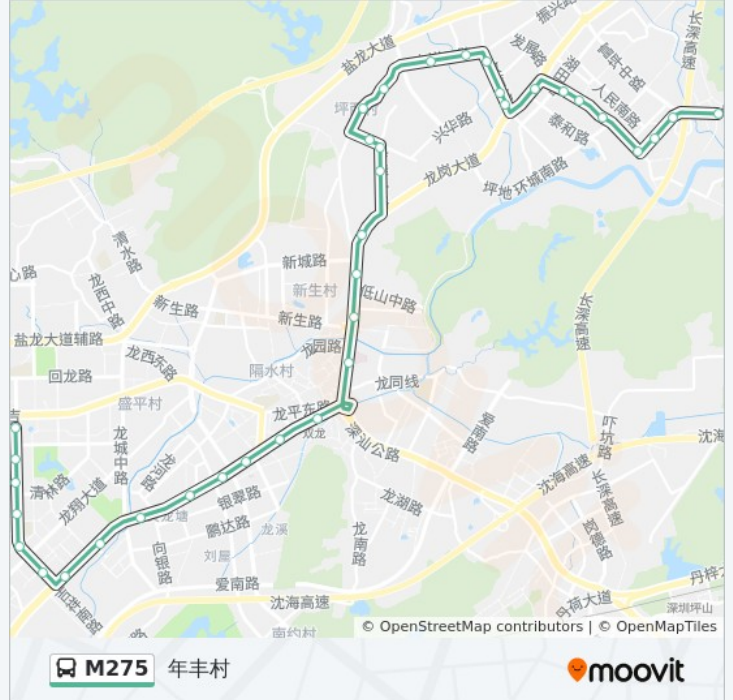

公交M275的信息

方向: 年丰村

站点数量: 36

行车时间: 60 分

途经站点:

- 香园路口
- 香园新村
- 金水桥工业区
- 鼎尚华庭
- 怡心广场
- 坪地中学东
- 坪洲百货
- 坪东路口
- 坪东村委
- 坪东小学
- 四方埔路口
- 四方埔村委
- 富地岗新围
- 年丰村

**方向: 龙岗汽车总站**

36 站  
[查看时间表](#)

- 年丰村
- 富地岗新围
- 四方埔村委
- 四方埔路口
- 坪东小学
- 坪东村委
- 坪东路口
- 坪洲百货
- 坪地中学东
- 怡心广场
- 鼎尚华庭
- 金水桥工业区
- 香园新村
- 香园路口
- 九里香

**公交M275的时间表**

往龙岗汽车总站方向的时间表

星期一	06:00 - 21:00
星期二	06:00 - 21:00
星期三	06:00 - 21:00
星期四	06:00 - 21:00
星期五	06:00 - 21:00
星期六	06:00 - 21:00
星期日	06:00 - 21:00

**公交M275的信息**

方向: 龙岗汽车总站  
 站点数量: 36  
 行车时间: 61 分  
 途经站点:

坪西村委

展丰万家

坪西市场

坪西路口

低山村

新生社区