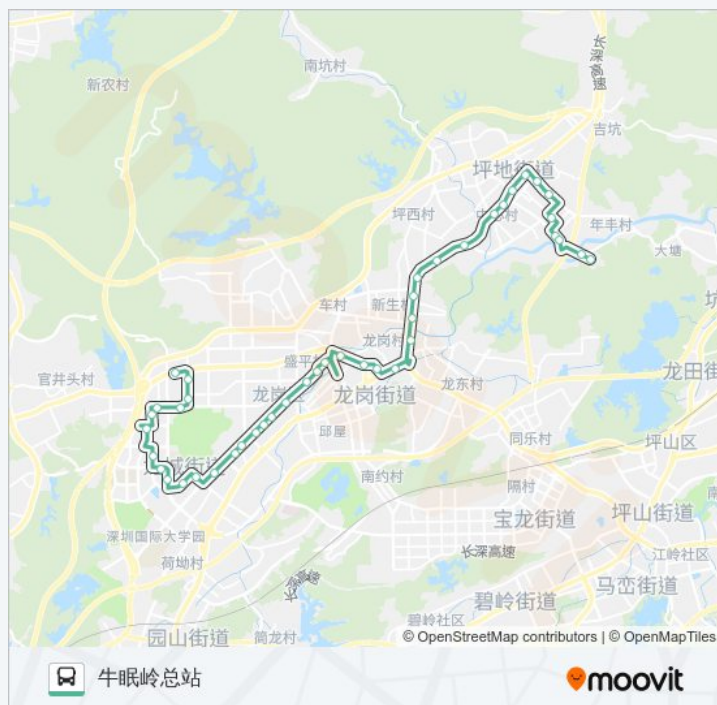

香林玫瑰园

君悦龙庭

水蓝湾总站

方向: 牛眠岭总站

43 站

[查看时间表](#)

招商依山郡

君悦龙庭

香林玫瑰园

龙岗党校

留学生创业园

黄阁坑市场

福安学校

公交M280的时间表

往牛眠岭总站方向的时间表

星期一	06:40 - 22:40
星期二	06:40 - 22:40
星期三	06:40 - 22:40
星期四	06:40 - 22:40
星期五	06:40 - 22:40
星期六	06:40 - 22:40
星期日	06:40 - 22:40

公交M280的信息

方向: 牛眠岭总站

站点数量: 43

行车时间: 73 分

途经站点:

龙岗中医院

中海凯骊酒店北

阳光天健城