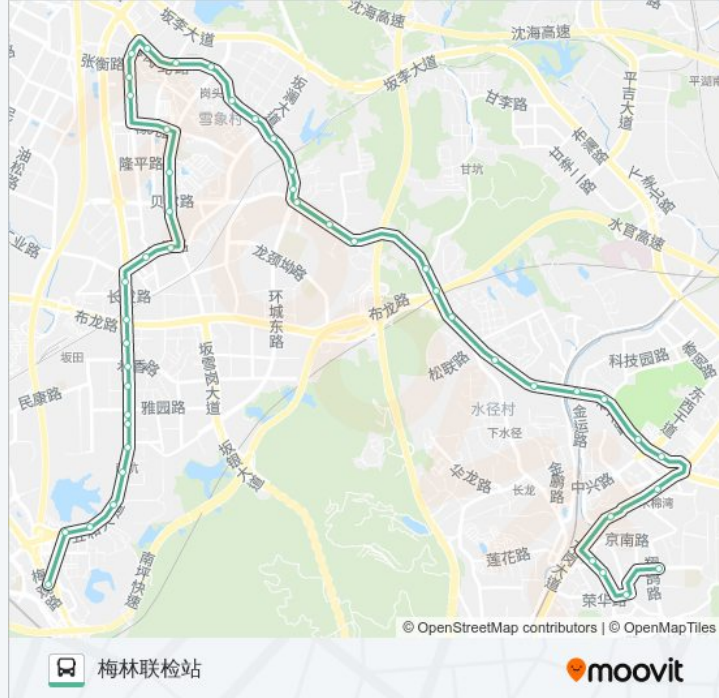

公交M281的信息

方向: 梅林联检站

站点数量: 47

行车时间: 74 分

途经站点:

象角塘

坂田交警支中队

岗头村委

岗头市场

岗头市场南

坂田华城百货

华为基地

华为单身公寓北

万科城

中海日辉台

坂田路口西

家和花园

星光之约

五和大道南

万家灯火

滢水山庄

梅林联检站

方向: 百鸽笼总站

47 站

[查看时间表](#)

梅林联检站(关外)

滢水山庄

万家灯火

五和大道南

公交M281的时间表

往百鸽笼总站方向的时间表

星期一	07:20 - 22:10
星期二	07:20 - 22:10
星期三	07:20 - 22:10
星期四	07:20 - 22:10
星期五	07:20 - 22:10