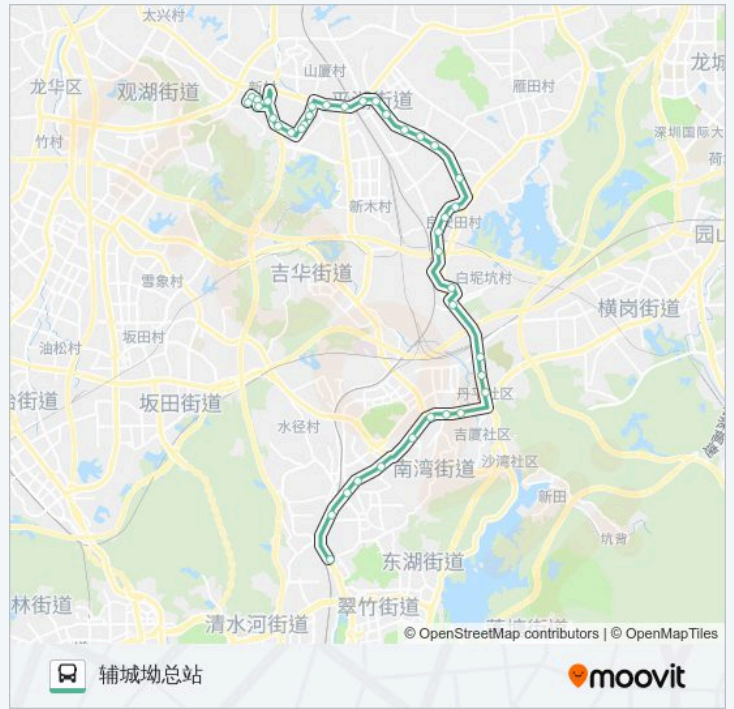

### 公交M283的时间表

往辅城坳总站方向的时间表

星期一	06:40 - 23:00
星期二	06:40 - 23:00
星期三	06:40 - 23:00
星期四	06:40 - 23:00
星期五	06:40 - 23:00
星期六	06:40 - 23:00
星期日	06:40 - 23:00

### 公交M283的信息

方向: 辅城坳总站

站点数量: 39

行车时间: 64 分

途经站点:

- 丹平人行天桥
- 丹平金鹏物流
- 白泥坑
- 明辉工业园
- 388工业区
- 新木村
- 良安田村委
- 倍光工业园
- 鹅公岭社区
- 大皇公
- 平湖龙洲百货
- 平湖中心小学
- 平湖派出所
- 平湖广场西
- 平湖汽车站
- 山厦医院
- 山厦路口
- 顺平商业街
- 天濠百货
- 白虎头
- 裕丰大厦
- 菲弥特
- 港龙
- 启英学校
- 明华电子厂
- 建保精密
- 环山路口
- 辅城坳老村委
- 辅城坳总站