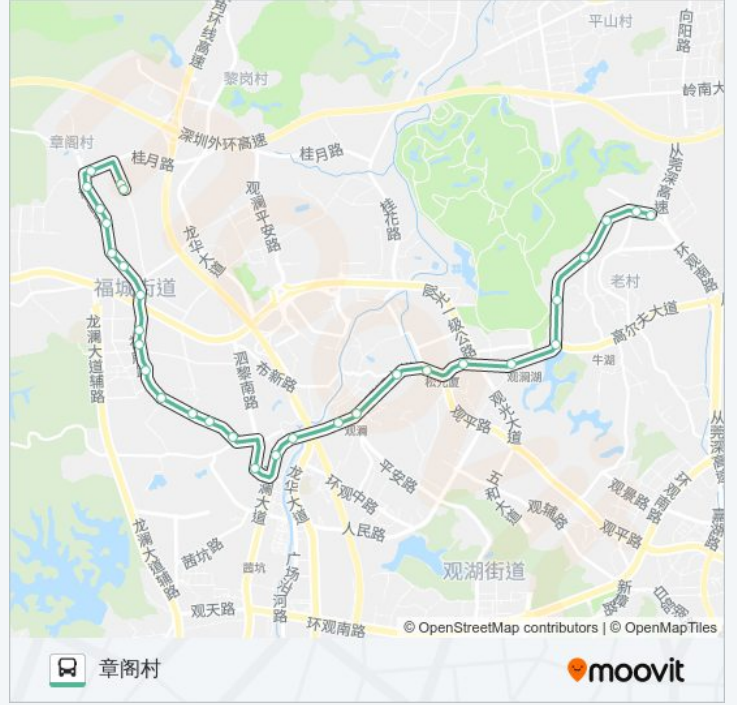

[查看时间表](#)

- 章阁村
- 星源宿舍
- 章阁市场
- 章阁路口
- 吉岭村综合楼
- 溢佳工业园
- 新塘村口
- 观澜成霖厂
- 悦兴围村口
- 联泰厂
- 福民影剧院
- 观澜第一工业区
- 长湖头村
- 观澜人民医院1
- 观澜中心小学
- 吉盛酒店
- 岗头村
- 观澜汽车站
- 向西村
- 高尔夫球场
- 观澜牛湖水厂
- 俄地吓小区

公交M285的时间表

往大水田村总站方向的时间表

维重厂

俄地吓小区

观澜牛湖水厂

高尔夫球场

向西村

观澜汽车站

岗头村

吉盛酒店

观澜中心小学

观澜人民医院1

银河新村

长湖头村

福民影剧院

联泰厂

悦兴围村口

公交M285的时间表

往章阁村方向的时间表

星期一	06:30 - 21:30
星期二	06:30 - 21:30
星期三	06:30 - 21:30
星期四	06:30 - 21:30
星期五	06:30 - 21:30
星期六	06:30 - 21:30
星期日	06:30 - 21:30

公交M285的信息

方向: 章阁村

站点数量: 31

行车时间: 46 分

途经站点:

观澜成霖厂
新塘村口
溢佳工业园
桔岭村综合楼
吉岭路口
勋力公司
吉岭老村
塘前市场
塘前村
深雅五金塑料厂
章阁市场
星源宿舍
章阁村