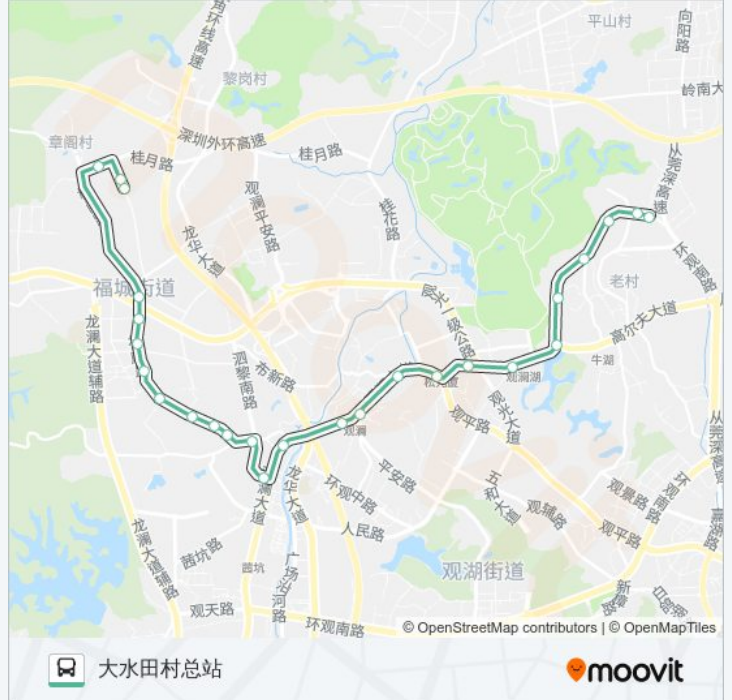

[查看时间表](#)

- 章阁村
- 星源宿舍
- 章阁市场
- 章阁路口
- 吉岭村综合楼
- 溢佳工业园
- 新塘村口
- 观澜成霖厂
- 悦兴围村口
- 联泰厂
- 福民影剧院
- 观澜第一工业区
- 长湖头村
- 观澜人民医院1
- 观澜中心小学
- 吉盛酒店
- 岗头村
- 观澜汽车站
- 向西村
- 高尔夫球场
- 观澜牛湖水厂
- 俄地吓小区

公交M285的时间表

往大水田村总站方向的时间表

星期一	06:30 - 21:30
星期二	06:30 - 21:30
星期三	06:30 - 21:30
星期四	06:30 - 21:30
星期五	06:30 - 21:30
星期六	06:30 - 21:30
星期日	06:30 - 21:30

公交M285的信息

方向: 大水田村总站

站点数量: 26

行车时间: 43 分

途经站点:

维重厂

版画村

版画基地

牛湖车队总站

方向: 章阁村

31 站

[查看时间表](#)

牛湖车队总站

版画基地

版画村

维重厂

俄地吓小区

观澜牛湖水厂

高尔夫球场

向西村

观澜汽车站

岗头村

吉盛酒店