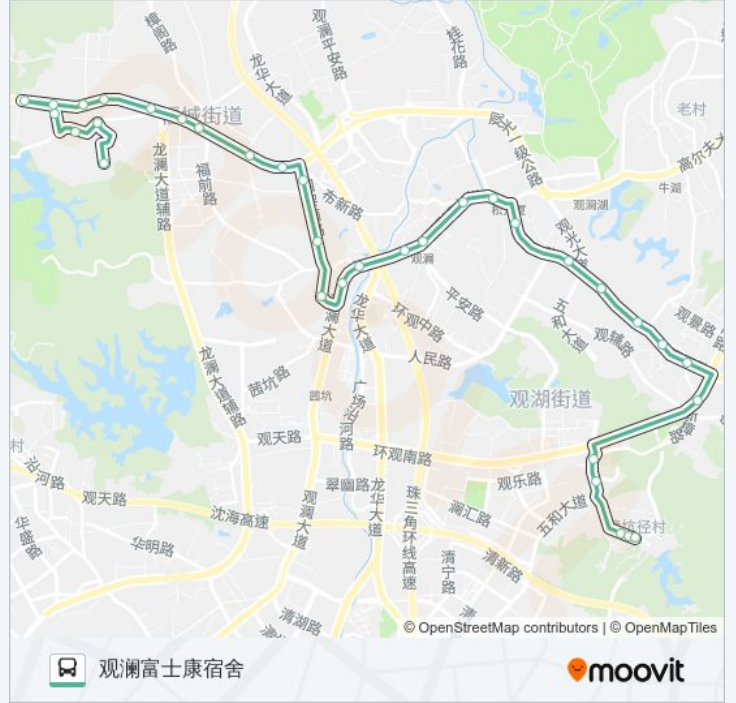

[查看时间表](#)

观澜富士康宿舍

三村路口

二村市场

万和百货

富士康南门

金湖湾园区

观悦酒店

往樟坑径总站方向的时间表

星期一	06:30 - 22:00
星期二	06:30 - 22:00
星期三	06:30 - 22:00
星期四	06:30 - 22:00
星期五	06:30 - 22:00
星期六	06:30 - 22:00
星期日	06:30 - 22:00

公交M286的信息

方向: 樟坑径总站

站点数量: 31

行车时间: 55 分

途经站点:

牛轭岭新村  
 新田居委会  
 新田市场  
 吉坑村口  
 樟坑径下围  
 樟坑径市场  
 樟坑径社区  
 樟坑径公园  
 樟坑径总站

**方向: 观澜富士康宿舍**

34 站  
[查看时间表](#)

樟坑径总站  
 樟坑径公园  
 樟坑径社区  
 樟坑径市场  
 樟坑径下围  
 吉坑村口  
 新田市场  
 新田居委会  
 牛轭岭新村  
 观澜建材市场  
 福楼村  
 松元市场  
 观澜汽车站  
 岗头村  
 吉盛酒店  
 观澜中心小学  
 观澜人民医院1  
 银河新村

**公交M286的时间表**

往观澜富士康宿舍方向的时间表

星期一	06:00 - 22:20
星期二	06:00 - 22:20
星期三	06:00 - 22:20
星期四	06:00 - 22:20
星期五	06:00 - 22:20
星期六	06:00 - 22:20
星期日	06:00 - 22:20

**公交M286的信息**

方向: 观澜富士康宿舍  
 站点数量: 34  
 行车时间: 57 分  
 途经站点:

- 长湖头村
- 丹坑村
- 建辉厂
- 永勤厂
- 大富工业区路口
- 章阁路口
- 吉岭新村
- 观悦酒店
- 金湖湾园区
- 富士康南门
- 大水坑一村
- 宝源科技
- 万和百货
- 二村市场
- 三村路口
- 观澜富士康宿舍