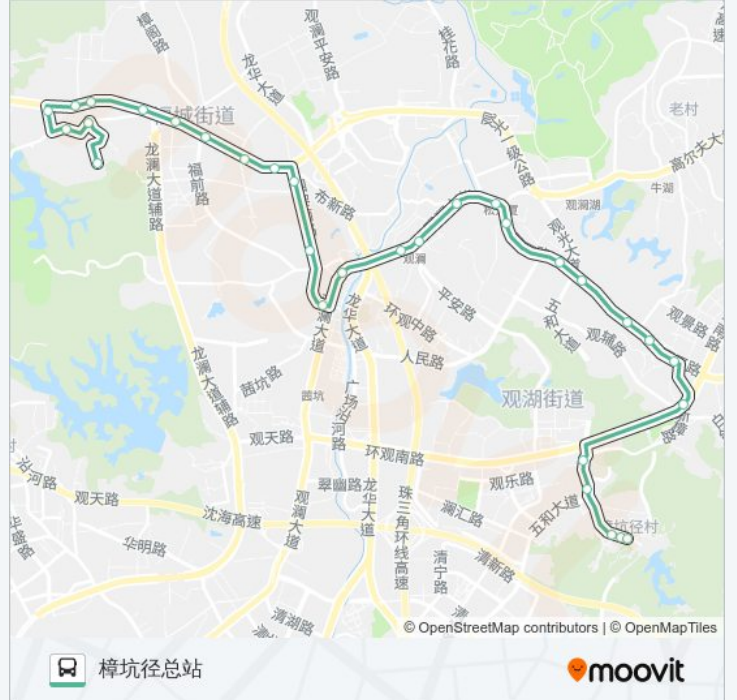

观澜中心小学

吉盛酒店

岗头村

观澜汽车站

松元市场

福楼村

观澜建材市场

公交M286的时间表

往樟坑径总站方向的时间表

星期一	06:30 - 22:00
星期二	06:30 - 22:00
星期三	06:30 - 22:00
星期四	06:30 - 22:00
星期五	06:30 - 22:00
星期六	06:30 - 22:00
星期日	06:30 - 22:00

公交M286的信息

方向: 樟坑径总站

站点数量: 31

行车时间: 55 分

途经站点:

牛轭岭新村  
 新田居委会  
 新田市场  
 吉坑村口  
 樟坑径下围  
 樟坑径市场  
 樟坑径社区  
 樟坑径公园  
 樟坑径总站

**方向: 观澜富士康宿舍**

34 站  
[查看时间表](#)

樟坑径总站  
 樟坑径公园  
 樟坑径社区  
 樟坑径市场  
 樟坑径下围  
 吉坑村口  
 新田市场  
 新田居委会  
 牛轭岭新村  
 观澜建材市场  
 福楼村  
 松元市场  
 观澜汽车站  
 岗头村  
 吉盛酒店  
 观澜中心小学  
 观澜人民医院1  
 银河新村

**公交M286的时间表**

往观澜富士康宿舍方向的时间表

星期一	06:00 - 22:20
星期二	06:00 - 22:20
星期三	06:00 - 22:20
星期四	06:00 - 22:20
星期五	06:00 - 22:20
星期六	06:00 - 22:20
星期日	06:00 - 22:20

**公交M286的信息**

方向: 观澜富士康宿舍  
 站点数量: 34  
 行车时间: 57 分  
 途经站点:

- 长湖头村
- 丹坑村
- 建辉厂
- 永勤厂
- 大富工业区路口
- 章阁路口
- 吉岭新村
- 观悦酒店
- 金湖湾园区
- 富士康南门
- 大水坑一村
- 宝源科技
- 万和百货
- 二村市场
- 三村路口
- 观澜富士康宿舍