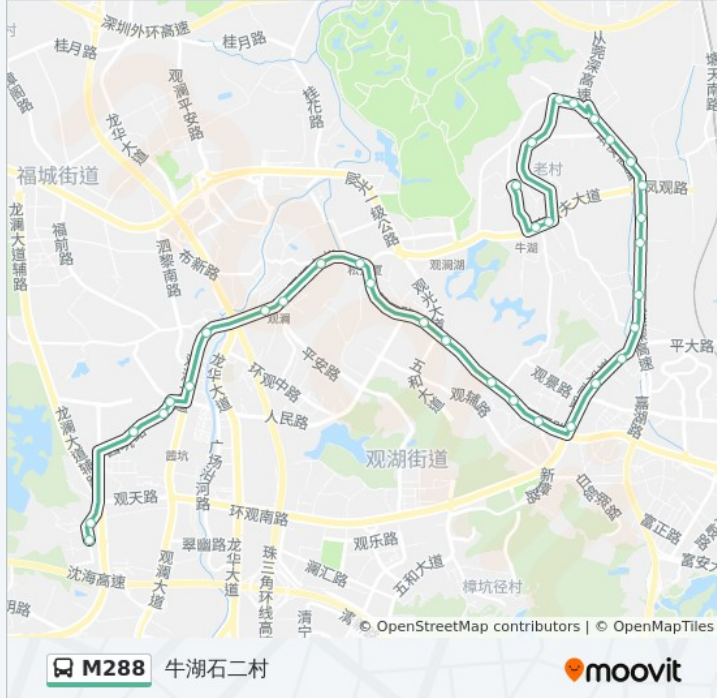

公交M288的信息

方向: 茜坑老村
 站点数量: 32
 行车时间: 55 分
 途经站点:

观澜建材市场

福楼村

松元市场

观澜汽车站

岗头村

吉盛酒店

观澜中心小学

观澜人民医院1

银河新村

观澜二小

福民派出所

茜坑新村后门

福苑工业区

茜坑老村综合市场

茜坑老村

你可以在moovitapp.com下载公交M288的PDF时间表和线路图。使用[Moovit应用程序](#)查询深圳的实时公交、列车时刻表以及公共交通出行指南。

[关于Moovit](#) · [MaaS解决方案](#) · [城市列表](#) · [Moovit社区](#)

© 2024 Moovit - 保留所有权利

查看实时到站时间