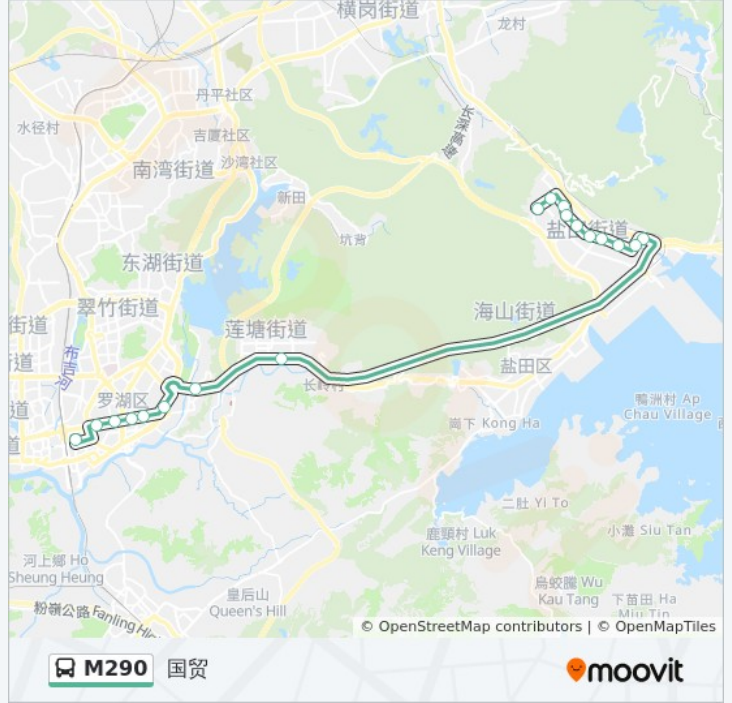

[查看时间表](#)

盐田北公交总站

义乌华贸城

永安北三街路口

新港大厦

乐群小学

盐港医院

东海丽景花园

## 公交M290的时间表

往国贸方向的时间表

星期一	07:00 - 20:00
星期二	07:00 - 20:00
星期三	07:00 - 20:00
星期四	07:00 - 20:00
星期五	07:00 - 20:00
星期六	07:00 - 20:00
星期日	07:00 - 20:00

## 公交M290的信息

方向: 国贸

站点数量: 18

行车时间: 43 分

途经站点:

## 方向: 盐田北公交总站

19 站

[查看时间表](#)

- 国贸
- 湖贝地铁站
- 京鹏大厦
- 冶金大厦
- 黄贝岭地铁站4
- 黄贝岭
- 罗湖体育馆
- 莲塘
- 盐田1
- 北山路口
- 盐田派出所
- 明珠花园
- 东海丽景花园
- 盐港医院
- 乐群小学
- 新港大厦
- 永安北三街口
- 义乌华贸城